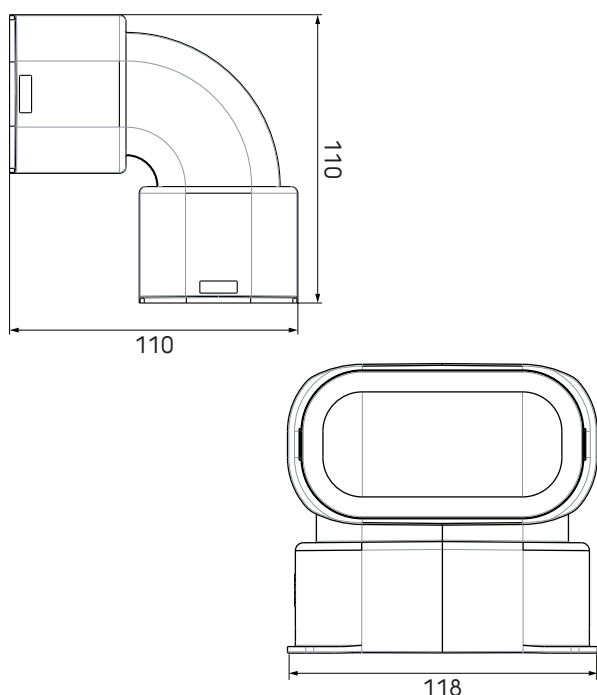

## Introduction produit

Le coude vertical AE35SC facilite la pose dans les petits volumes avec des obstacles en permettant des virages à 90° à la verticale.

- Connexion parfaitement étanche
- Adapté à toutes les configurations : permet de contourner les obstacles

## Dimensions produit

## Spécifications techniques

Spécifications	
Technique	
Couleur	Vert
Matériau	PP
Anti statique	<input checked="" type="checkbox"/>
Anti microbien	<input checked="" type="checkbox"/>
Hauteur extérieure	50 mm
Largeur extérieure	100 mm
Performance	
Résistance à la température (min.)	-20 °C
Résistance à la température (max.)	60 °C

## Spécifications techniques (suite)

Performance	
Réaction au feu : Euro class	E
Zeta insufflation	0.55
Zeta extraction	0.55
Dimensions	
Longueur brute	110 mm
Largeur	118 mm
Hauteur	110 mm
Poids net	0.09 kg