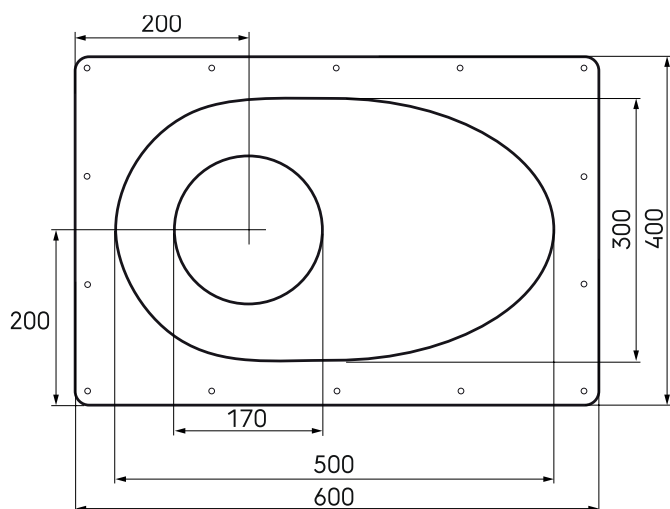

Rosone coprimuro ermetico tetti incl. 180-250 Bianco

Numero articolo: 188452

Descrizione prodotto

Rosone ermetico per condotti ideale per isolare ermeticamente gli attraversamenti delle murature con tubi o condotti.

- Protezione da spifferi
- Guarnizione multidiametro integrata
- Copre le imperfezioni murali del foro di passaggio

Dimensioni

Specifiche tecniche

Tecnico	
Colore	Bianco
Materiale	EPDM
Diametro interno	180 mm
Diametro esterno	250 mm
Installazione	
Angolo di tetto (min.)	0 °
Angolo di tetto (max.)	55 °
Dimensioni	
Lunghezza lorda	500 mm

Rosone coprimuro ermetico tetti incl. 180-250 Bianco

Numero articolo: 188452

(segue da) Specifiche tecniche

Dimensioni	
Larghezza	400 mm
Altezza	8.8 mm
Peso netto	0.46 kg