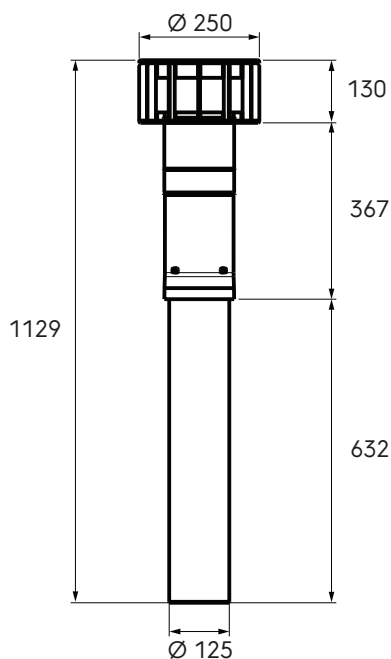

MultiVent dakdoorvoer125 1130 mm zwart

Artikelnummer: 0189066

Product introductie

De MultiVent dakterminal 125 1130 mm zwart is een hoogwaardige dakterminal die is ontworpen voor een efficiënte luchtstroom in zowel mechanische als natuurlijke ventilatiesystemen. Dankzij het verbeterde aerodynamische ontwerp is hij ideaal voor warmteterugwinningseenheden, warmwaterpompen voor huishoudelijk gebruik, afvoer van wasdrogers en dubbele luchttoevoer en -afvoer.

Productafmetingen

MultiVent dakdoorvoer125 1130 mm zwart

Artikelnummer: 0189066

Technische specificaties

Technisch	
Kleur	Zwart
Diameter	125 mm
Installatie	
Dakhoek (min.)	0 °
Dakhoek (max.)	55 °
Afmeting	
Breedte	250 mm
Hoogte	1130 mm
Netto gewicht	1.223 kg