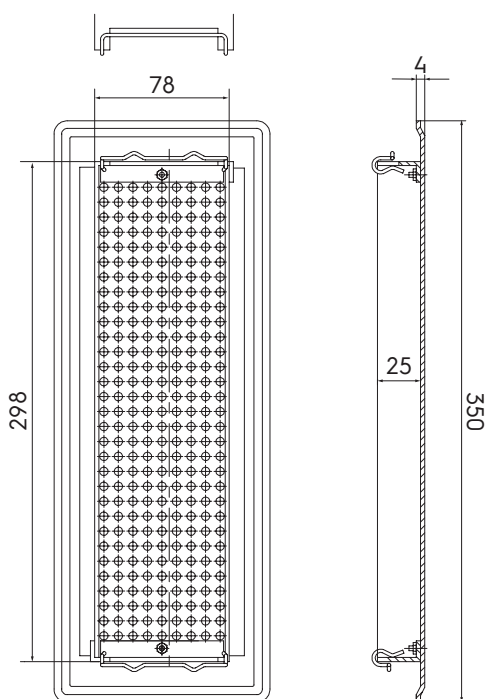

# Air Excellent 35SC Grille de sol metal blanc

Numéro d'article : 0188316

## Introduction produit

L'air frais est amené à la pièce par la grille de sol.

- Pertes de pression minimales
- Propriétés antistatiques et antimicrobiennes
- Assemblage sûr et rapide
- Classe d'étanchéité à l'air D selon la norme européenne EN14239
- Certifié par le TÜV SÜD

## Dimensions produit

## Spécifications techniques (suite)

Performance	
Résistance à la température (min.)	-20 °C
Résistance à la température (max.)	60 °C
Dimensions	
Longueur brute	350 mm
Largeur	130 mm
Hauteur	25 mm
Poids net	0.53 kg