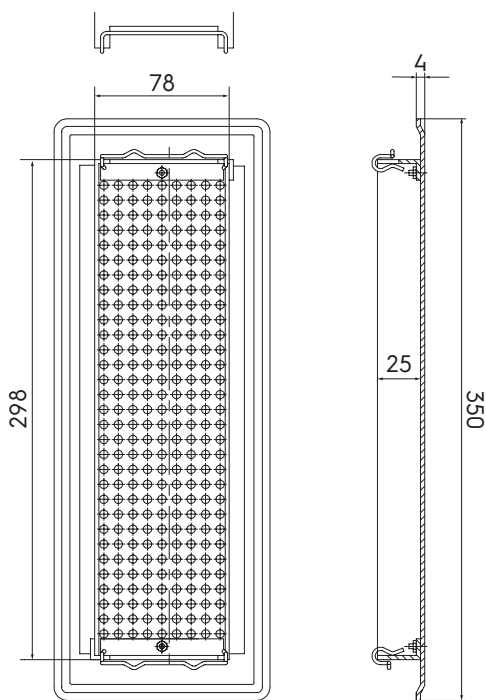

Air Excellent Vloerrooster wit

Artikelnummer: 0188316

Product introductie

Het vloerrooster wordt rechtstreeks op de roosteradapter gemonteerd en is beschikbaar in inox of wit gelakt.

- Anti-statische en anti-bacteriële eigenschappen
- Halfronde en ronde maatvoeringen eenvoudig te combineren
- Licht van gewicht
- Snelle en eenvoudige montage
- TÜV SÜD gecertificeerd Air Excellent luchtverdeelstelsel

Productafmetingen

Technische specificaties

Specificaties	
Technisch	
Kleur	Wit
Materiaal	Staal
Prestatie	
Temperatuurbestendigheid (min.)	-20 °C
Temperatuurbestendigheid (max.)	60 °C

Air Excellent Vloerrooster wit

Artikelnummer: 0188316

Technische specificaties (vervolg)

Afmeting	
Lengte	350 mm
Breedte	130 mm
Hoogte	25 mm
Netto gewicht	0.53 kg