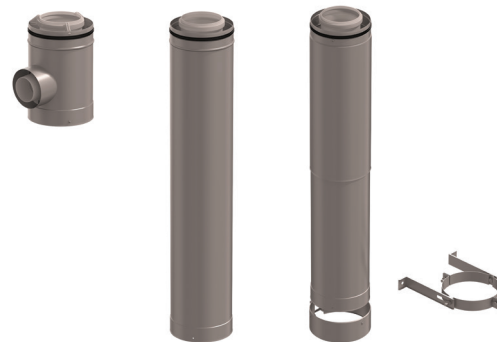

ROLUX CLV KIT PP/GALVA

Verdiepingsniveau 1x ketelaansluiting kort

Ø125/200

Introductie

- Gemeenschappelijke rookgasafvoer en luchttoevoer voor meerdere ventilator gestuurde toestellen voorzien van een terugslagklep
- De samenstelling van de kit is afgestemd op de verdiepingen: startniveau, verdiepingsniveau en dakniveau

Voordelen

- Verkrijgbaar in een praktische kit
- 1 doos = 1 verdieping
- Eenvoudig te transporteren dankzij de doos met handvaten
- Minder artikelreferenties = minder controle
- Met geïntegreerde condensopvang

Technische gegevens

Type	concentrisch	
Rookgasafvoer	kunststof PP	
Luchttoevoer	gegalvaniseerd	
Diameters	125/200	
Dikte	rookgasafvoer 2,7mm	luchttoevoer 0,75mm
Brandstof	gas & stookolie	
Temperatuur	120°C	
CE-markering	CE EN 14471	
Dichting	EPDM	
Kleur	naturel	

ROLUX CLV KIT PP/GALVA

Verdiepingsniveau 1x ketelaansluiting kort

Ø125/200

ubbink

Build smart.

Afmetingen