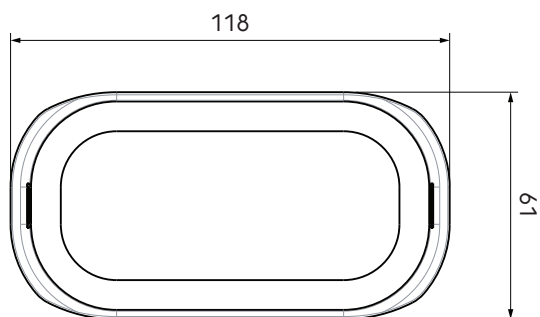

Air Excellent AE35sc Koppelstuk set

Artikelnummer: 0188571

Product introductie

Het koppelstuk in combinatie met de afdichtingen is ontworpen voor het verbinden van 2 flexibele luchtkanalen.

- Anti-statische en anti-bacteriële eigenschappen
- Halfronde en ronde maatvoeringen eenvoudig te combineren
- Licht van gewicht
- Snelle en eenvoudige montage
- TÜV SÜD gecertificeerd Air Excellent luchtverdeelsysteem

Productafmetingen

Technische specificaties

Specificaties	
Technisch	
Kleur	Groen
Materiaal	Kunststof
Anti statisch	<input checked="" type="checkbox"/>
Anti Microbieel	<input checked="" type="checkbox"/>
Uitwendige hoogte	50 mm
Uitwendige breedte	100 mm

Air Excellent AE35sc Koppelstuk set

Artikelnummer: 0188571

Technische specificaties (vervolg)

Prestatie	
Temperatuurbestendigheid (min.)	-20 °C
Temperatuurbestendigheid (max.)	60 °C
Reactie bij brand: Euroklasse	E
Afmeting	
Lengte	82 mm
Breedte	118 mm
Hoogte	61 mm
Netto gewicht	0.11 kg