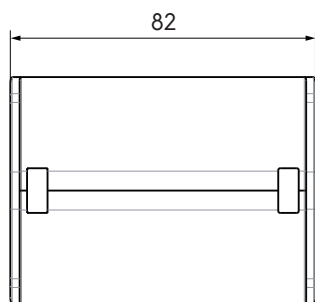

Productafmetingen

Technische specificaties

Specificaties	
Technisch	
Kleur	Groen
Materiaal	Kunststof
Anti statisch	<input checked="" type="checkbox"/>
Anti Microbieel	<input checked="" type="checkbox"/>
Uitwendige hoogte	50 mm
Uitwendige breedte	100 mm

Air Excellent AE35sc Koppelstuk set

Artikelnummer: 0188571

Technische specificaties (vervolg)

Prestatie	
Temperatuurbestendigheid (min.)	-20 °C
Temperatuurbestendigheid (max.)	60 °C
Reactie bij brand: Euroklasse	E
Afmeting	
Lengte	82 mm
Breedte	118 mm
Hoogte	61 mm
Netto gewicht	0.11 kg