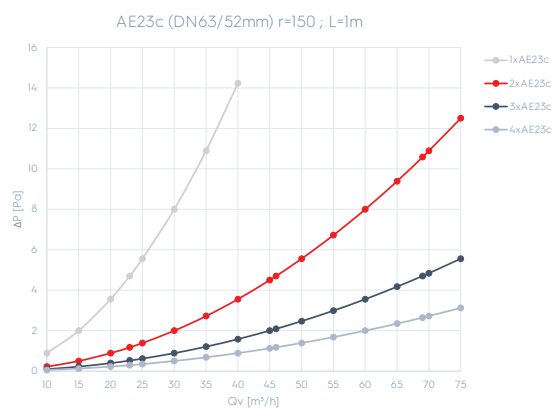

Air Excellent 23C AB Flexibel Kanaal 63/52-50m

ubbink

Build smart.

Artikelnummer: 0120425

Technische details

Radius				
Radius [mm]	150	150	150	150
Flexibel	1	2	3	4
Qv [m³/h]	Δp [Pa]	Δp [Pa]	Δp [Pa]	Δp [Pa]
10	0,9	0,2	0,1	0,1
15	2,0	0,5	0,2	0,1
20	3,6	0,9	0,4	0,2
23	4,7	1,2	0,5	0,3
25	5,6	1,4	0,6	0,3
30	8,0	2,0	0,9	0,5
35	10,9	2,7	1,2	0,7
40	14,2	3,6	1,6	0,9
45	-	4,5	2,0	1,1
46	-	4,7	2,1	1,2
50	-	5,6	2,5	1,4
55	-	6,7	3,0	1,7
60	-	8,0	3,6	2,0
65	-	9,4	4,2	2,3
69	-	10,6	4,7	2,6
70	-	10,9	4,8	2,7
75	-	12,5	5,6	3,1

Weerstandswaarden boven 75m³/h op aanvraag beschikbaar.