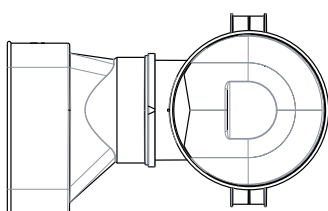

Productafmetingen

Technische specificaties

Specificaties	
Technisch	
Kleur	Groen
Materiaal	PP
Anti statisch	☒