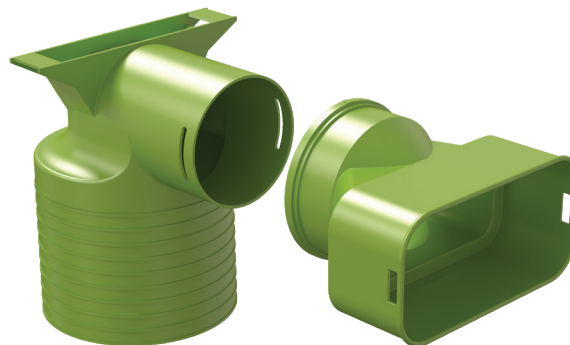

Air Excellent 1x AE55sc Ventieladapter 90° 125

Artikelnummer: 0188189

Product introductie

De DBOX adapter zorgt voor de overgang tussen de universele luchtverdeelkast en de aansluiting. Standaard heeft de luchtverdeelkast een aansluiting in AE34C. Voor alle andere aansluitingen in Air Excellent Semi-Circular en Circular zijn DBOX adapters beschikbaar.

- Zeer laag drukverlies
- Meerdere inspectieluiken met EPDM afdichtingen
- Eenvoudige reiniging
- Praktische herverdeling van de restricties (bij renovatie)
- Getest in overeenstemming met TÜV SÜD Standaard TAK 01-2013

Productafmetingen

Technische specificaties

Specificaties	
Technisch	
Kleur	Groen
Materiaal	PP
Anti statisch	<input checked="" type="checkbox"/>

Air Excellent 1x AE55sc Ventieladapter 90° 125

Artikelnummer: 0188189

Air Excellent 1x AE55sc Ventieladapter 90° 125

ubbin**k**

Build smart.

Artikelnummer: 0188189

Technische details

Zeta [-]	Luchthoevoer		Luchtafvoer	
	2,74		3,17	
Qv [m³/h]	v [m/s]	Δp [Pa]	v [m/s]	Δp [Pa]
0	0,0	0,0	0,0	0,0
5	0,3	0,1	0,3	0,1
10	0,5	0,4	0,5	0,5
15	0,8	1,0	0,8	1,1
20	1,0	1,7	1,0	2,0
25	1,3	2,7	1,3	3,1
30	1,6	3,9	1,6	4,5
35	1,8	5,3	1,8	6,1
40	2,1	6,9	2,1	8,0
45	2,3	8,7	2,3	10,1
50	2,6	10,8	2,6	12,5
55	2,8	13,1	2,8	15,1
60	3,1	15,6	3,1	18,0
65	3,4	18,3	3,4	21,1
70	3,6	21,2	3,6	24,5
75	3,9	24,3	3,9	28,1
80	4,1	27,7	4,1	32,0
85	4,4	31,2	4,4	36,1
90	4,7	35,0	4,7	40,5
95	4,9	39,0	4,9	45,2
100	5,2	43,2	5,2	50,0
105	5,4	47,6	5,4	55,2
110	5,7	52,3	5,7	60,5
115	5,9	57,1	5,9	66,2
120	6,2	62,2	6,2	72,0
125	6,5	67,5	6,5	78,2
130	6,7	73,0	6,7	84,6
135	7,0	78,7	7,0	91,2