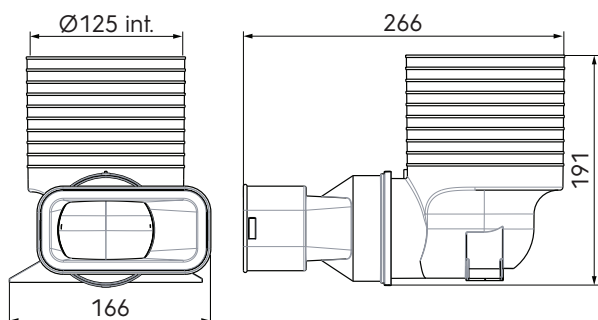

Air Excellent 1x AE55sc Ventieladapter 90° 125

Artikelnummer: 0188189

Product introductie

De DBOX adapter zorgt voor de overgang tussen de universele luchtverdeelkast en de aansluiting. Standaard heeft de luchtverdeelkast een aansluiting in AE34C. Voor alle andere aansluitingen in Air Excellent Semi-Circular en Circular zijn DBOX adapters beschikbaar.

Productafmetingen

Technische specificaties

Specificaties	
Technisch	
Kleur	Groen
Materiaal	PP
Anti statisch	<input checked="" type="checkbox"/>

Air Excellent 1x AE55sc Ventieladapter 90° 125

Artikelnummer: 0188189

Technische specificaties (vervolg)

Technisch	
Anti Microbieel	<input checked="" type="checkbox"/>
Binnendiameter	125 mm
Prestatie	
Temperatuurbestendigheid (min.)	-20 °C
Temperatuurbestendigheid (max.)	60 °C
Reactie bij brand: Euroklasse	E
Zeta-waarde luchttoevoer	1.59
Zeta-waarde luchtafvoer	1.98
Afmeting	
Lengte	266 mm
Breedte	166 mm
Hoogte	191 mm
Netto gewicht	0.355 kg

Air Excellent 1x AE55sc Ventieladapter 90° 125

ubbin**k**

Build smart.

Artikelnummer: 0188189

Technische details

Zeta [-]	Luchthoevoer		Luchtafvoer	
	2,74		3,17	
Qv [m³/h]	v [m/s]	Δp [Pa]	v [m/s]	Δp [Pa]
0	0,0	0,0	0,0	0,0
5	0,3	0,1	0,3	0,1
10	0,5	0,4	0,5	0,5
15	0,8	1,0	0,8	1,1
20	1,0	1,7	1,0	2,0
25	1,3	2,7	1,3	3,1
30	1,6	3,9	1,6	4,5
35	1,8	5,3	1,8	6,1
40	2,1	6,9	2,1	8,0
45	2,3	8,7	2,3	10,1
50	2,6	10,8	2,6	12,5
55	2,8	13,1	2,8	15,1
60	3,1	15,6	3,1	18,0
65	3,4	18,3	3,4	21,1
70	3,6	21,2	3,6	24,5
75	3,9	24,3	3,9	28,1
80	4,1	27,7	4,1	32,0
85	4,4	31,2	4,4	36,1
90	4,7	35,0	4,7	40,5
95	4,9	39,0	4,9	45,2
100	5,2	43,2	5,2	50,0
105	5,4	47,6	5,4	55,2
110	5,7	52,3	5,7	60,5
115	5,9	57,1	5,9	66,2
120	6,2	62,2	6,2	72,0
125	6,5	67,5	6,5	78,2
130	6,7	73,0	6,7	84,6
135	7,0	78,7	7,0	91,2