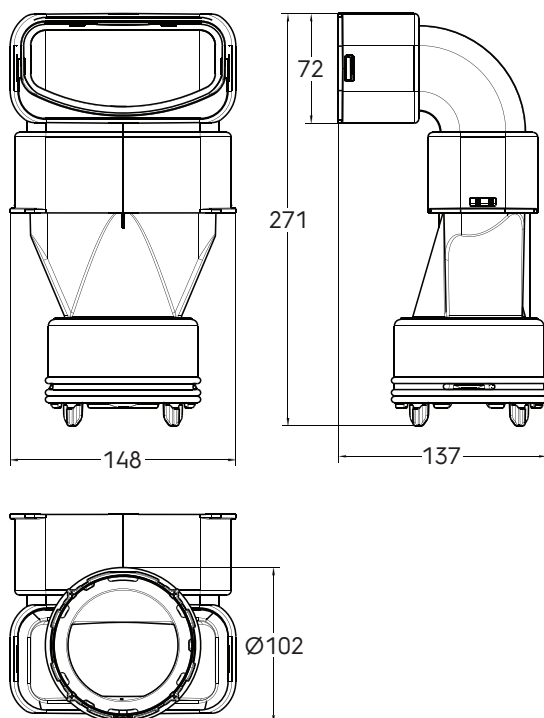

# Air Excellent Verloop bocht AE55sc-AE48c set

Artikelnummer: 0189039

## Product introductie

De AE55SC - AE48C verloop bocht verticaal verbindt naadloos een AE55SC kanaal met een AE48C kanaal en zorgt voor een snelle, veilige en gereedschapsloze installatie. Bevat een AE48C Click-Seal Ring en een AE55C Seal Ring.

## Productafmetingen

## Technische specificaties (vervolg)

Technisch	
Uitwendige breedte	130 mm
Prestatie	
Temperatuurbestendigheid (min.)	-20 °C
Temperatuurbestendigheid (max.)	60 °C
Reactie bij brand: Euroklasse	E
Afmeting	
Lengte	271 mm
Breedte	148 mm
Hoogte	137 mm
Netto gewicht	0.146 kg