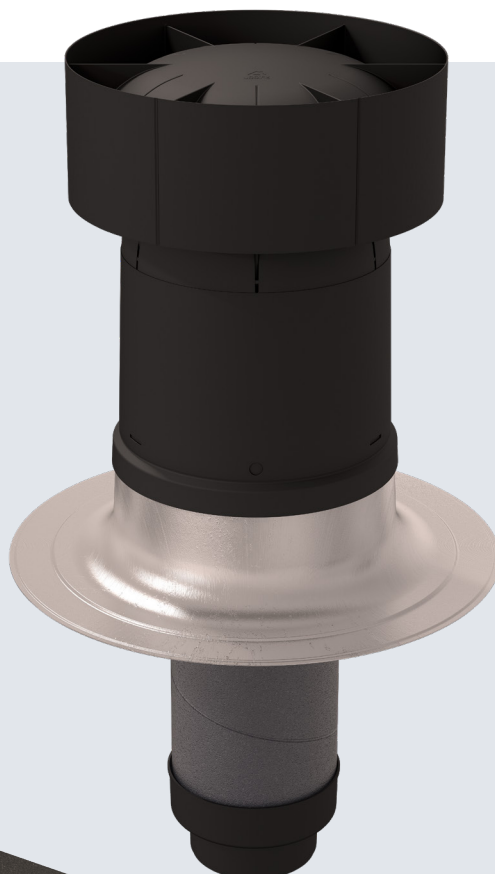

ubbink

Build smart.

VENTUS - TERMINAUX ISOLÉS

Prêt pour l'avenir

Intelligent

Disponible en 4 kits d'installation
raccordement avec les conduits
isolés Aerfoam en Ø150, 160, 180 & 200.

Efficace

La pente réglable assure
un terminal vertical sur
le toit.

Pratique

Solution intégrée 3 en 1
(terminal, solin & réduction)
pour les systèmes de
ventilation les plus courants.

Un montage du terminal Ventus simple et efficace?
Découvrez notre conseil dans notre vidéo.