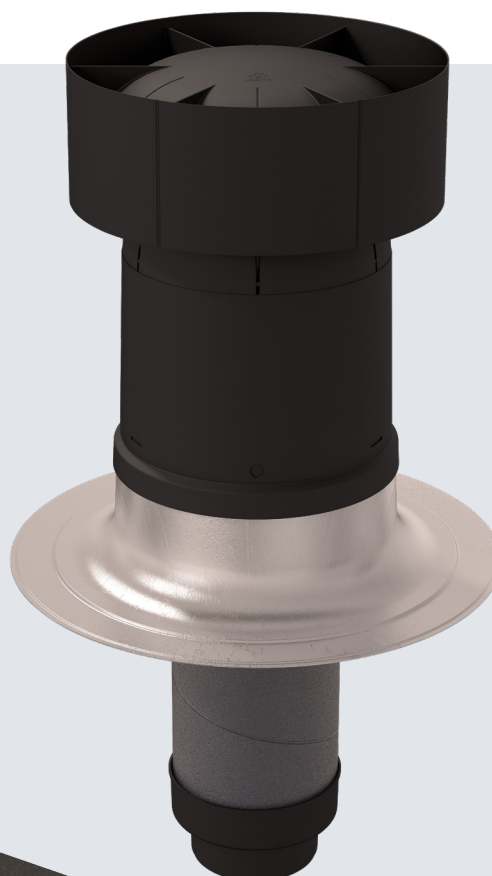

ubbink

Build smart.

VENTUS - TERMINAUX ISOLÉS

Prêt pour l'avenir

Intelligent

Disponible en 4 kits d'installation
raccordement avec les conduits
isolés Aerfoam en Ø150, 160, 180 & 200.

Efficace

La pente réglable assure
un terminal vertical sur
le toit.

Pratique

Solution intégrée 3 en 1
(terminal, solin & réduction)
pour les systèmes de
ventilation les plus courants.

Un montage du terminal Ventus simple et efficace?
Découvrez notre conseil dans notre vidéo.