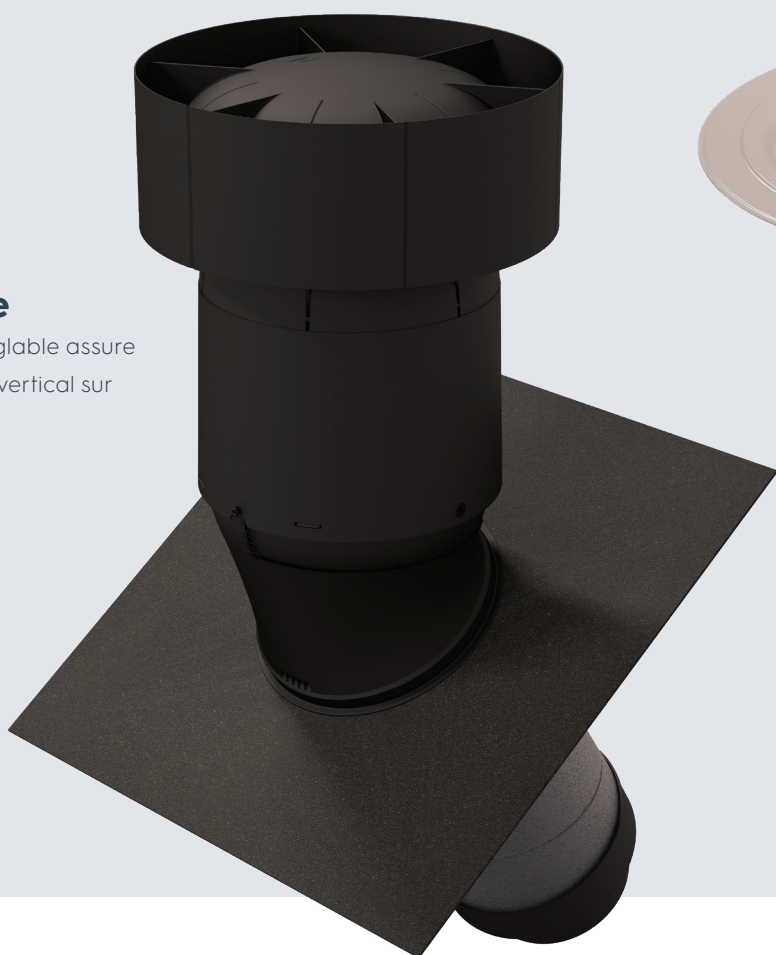

ubbink

Build smart.

VENTUS - TERMINAUX ISOLÉS

Prêt pour l'avenir

Intelligent

Disponible en 4 kits d'installation
raccordement avec les conduits
isolés Aerfoam en Ø150, 160, 180 & 200.

Efficace

La pente réglable assure
un terminal vertical sur
le toit.

Pratique

Solution intégrée 3 en 1
(terminal, solin & réduction)
pour les systèmes de
ventilation les plus courants.

Un montage du terminal Ventus simple et efficace?
Découvrez notre conseil dans notre vidéo.