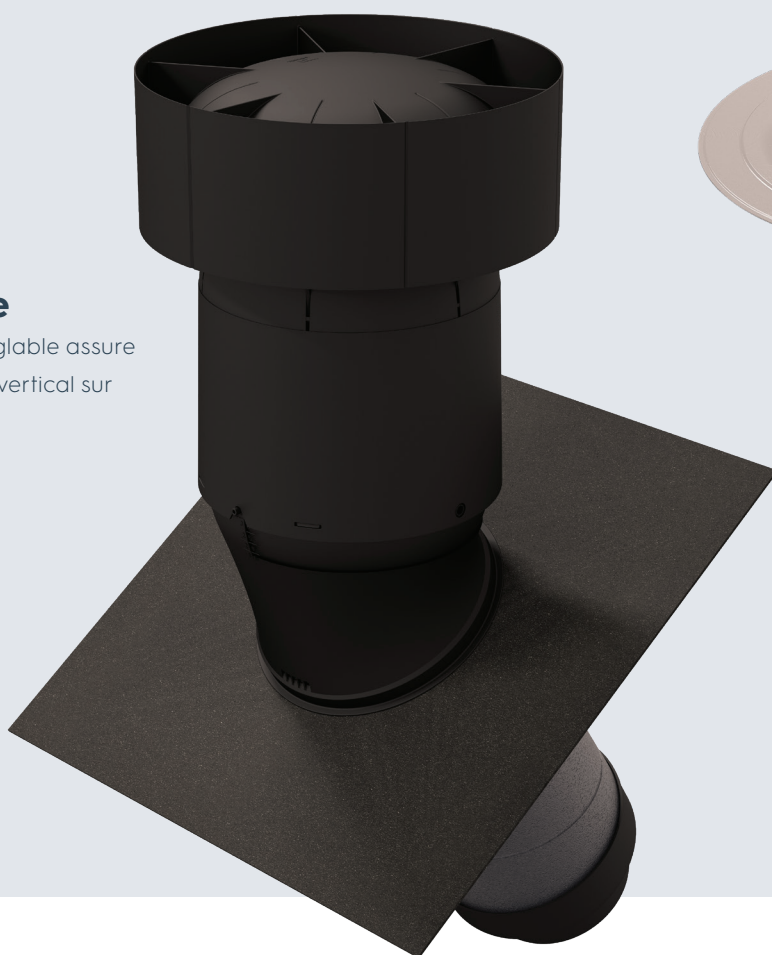

ubbink

Build smart.

VENTUS - TERMINAUX ISOLÉS

Prêt pour l'avenir

Intelligent

Disponible en 4 kits d'installation
raccordement avec les conduits
isolés Aerfoam en Ø150, 160, 180 & 200.

Efficace

La pente réglable assure
un terminal vertical sur
le toit.

Pratique

Solution intégrée 3 en 1
(terminal, solin & réduction)
pour les systèmes de
ventilation les plus courants.

Un montage du terminal Ventus simple et efficace?
Découvrez notre conseil dans notre vidéo.