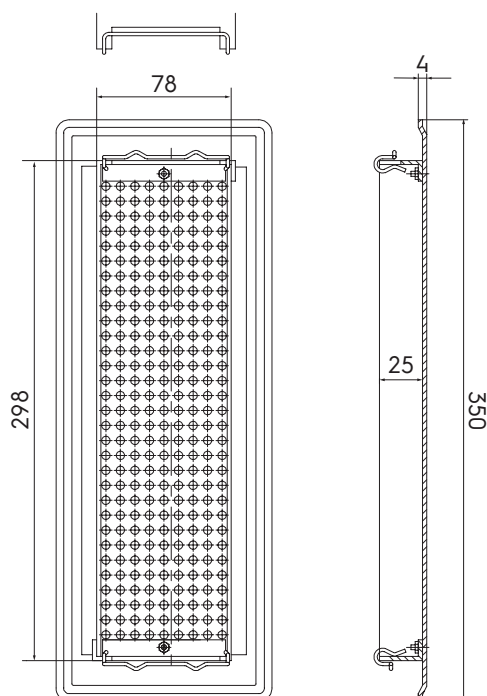

Air Excellent 35SC Grille de sol RVS N.

Numéro d'article : 0188317

Introduction produit

L'air frais est amené à la pièce par la grille de sol.

- Pertes de pression minimales
- Propriétés antistatiques et antimicrobiennes
- Assemblage sûr et rapide
- Classe d'étanchéité à l'air D selon la norme européenne EN14239

Dimensions produit

Application

La grille de soufflage est montée directement sur le té pour grille.

Informations complémentaires

Disponible en inox ou blanc laqué.

Spécifications techniques

Spécifications	
Technique	
Couleur	Gris métal
Matériau	Inox
Performance	
Résistance à la température (min.)	-20 °C

Air Excellent 35SC Grille de sol RVS N.

Numéro d'article : 0188317

Spécifications techniques (suite)

Performance	
Résistance à la température (max.)	60 °C
Dimensions	
Longueur brute	350 mm
Largeur	130 mm
Hauteur	25 mm
Poids net	0.52 kg