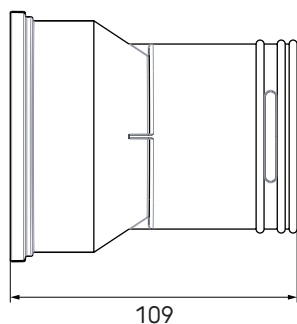

Dimensions produit

Contenu du kit

Le kit comprend : un adaptateur DBOX, 2 joints et 2 clips de fixation.

Informations complémentaires

Les kits Air Excellent contiennent toutes les pièces nécessaires pour un montage efficace et rapide.

Air Excellent Dbox Adaptateur Kit AE23C

Numéro d'article : 0188617

Spécifications techniques

Spécifications	
Technique	
Couleur	Vert
Matériau	PP
Anti statique	<input checked="" type="checkbox"/>
Anti bactérien	<input checked="" type="checkbox"/>
Performance	
Résistance à la température (min.)	-20 °C
Résistance à la température (max.)	60 °C
Réaction au feu : Euro class	E
Dimensions	
Longueur brute	109 mm
Largeur	95 mm
Hauteur	95 mm
Poids net	0.05 kg