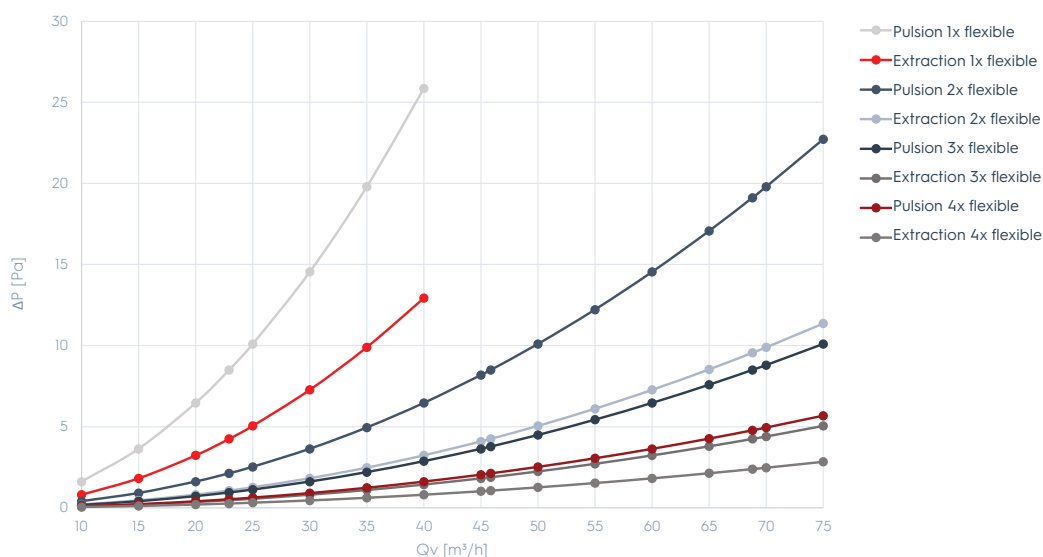

Caractéristiques techniques

Adaptateur DBOX								
Adaptateur DBOX	Pulsion	Extraction	Pulsion	Extraction	Pulsion	Extraction	Pulsion	Extraction
Zeta [-]	1,6	0,8	1,6	0,8	1,6	0,8	1,6	0,8
Connexions	1	1	2	2	3	3	4	4
Qv [m³/h]	Δp [Pa]	Δp [Pa]	Δp [Pa]	Δp [Pa]	Δp [Pa]	Δp [Pa]	Δp [Pa]	Δp [Pa]
10	1,6	0,8	0,4	0,2	0,2	0,1	0,1	0,1
15	3,6	1,8	0,9	0,5	0,4	0,2	0,2	0,1
20	6,5	3,2	1,6	0,8	0,7	0,4	0,4	0,2
23	8,5	4,2	2,1	1,1	0,9	0,5	0,5	0,3
25	10,1	5,1	2,5	1,3	1,1	0,6	0,6	0,3
30	14,5	7,3	3,6	1,8	1,6	0,8	0,9	0,5
35	19,8	9,9	4,9	2,5	2,2	1,1	1,2	0,6
40	25,9	12,9	6,5	3,2	2,9	1,4	1,6	0,8
45	-	-	8,2	4,1	3,6	1,8	2,0	1,0
46	-	-	8,5	4,2	3,8	1,9	2,1	1,1
50	-	-	10,1	5,1	4,5	2,2	2,5	1,3
55	-	-	12,2	6,1	5,4	2,7	3,1	1,5
60	-	-	14,5	7,3	6,5	3,2	3,6	1,8
65	-	-	17,1	8,5	7,6	3,8	4,3	2,1
69	-	-	19,1	9,6	8,5	4,2	4,8	2,4
70	-	-	19,8	9,9	8,8	4,4	4,9	2,5
75	-	-	22,7	11,4	10,1	5,1	5,7	2,8

Données de résistance au dessus de 75m³/h disponible sur demande.