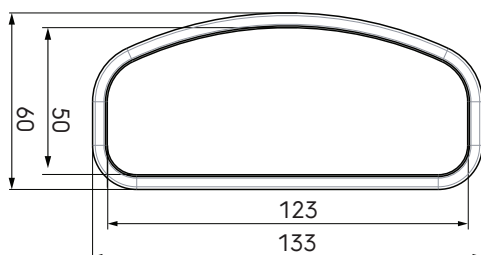

Air Excellent AE55sc Flexibel kanaal rol 20m

Artikelnummer: 0188372

Product introductie

De Air Excellent flexibele luchtkanalen worden geplaatst tussen de luchtverdeelkasten en de ventieladapters. De luchtkanalen worden naar de verschillende verblijfruimten uitgerold om frisse lucht toe te voeren of om vervuilde of vochtige lucht af te zuigen.

Productafmetingen

Technische specificaties

Specificaties	
Technisch	
Kleur	Groen
Materiaal	PE
Anti statisch	<input checked="" type="checkbox"/>

Air Excellent AE55sc Flexibel kanaal rol 20m

Artikelnummer: 0188372

Technische specificaties (vervolg)

Technisch	
Anti Microbieel	<input checked="" type="checkbox"/>
Uitwendige hoogte	60 mm
Uitwendige breedte	130 mm
Prestatie	
Temperatuurbestendigheid (min.)	-20 °C
Temperatuurbestendigheid (max.)	60 °C
Reactie bij brand: Euroklasse	E
Installatie temperatuur (min.)	5 °C
Installatie temperatuur (max.)	50 °C
Afmeting	
Lengte	20000 mm
Breedte	133 mm
Hoogte	60 mm
Netto gewicht	8.93 kg