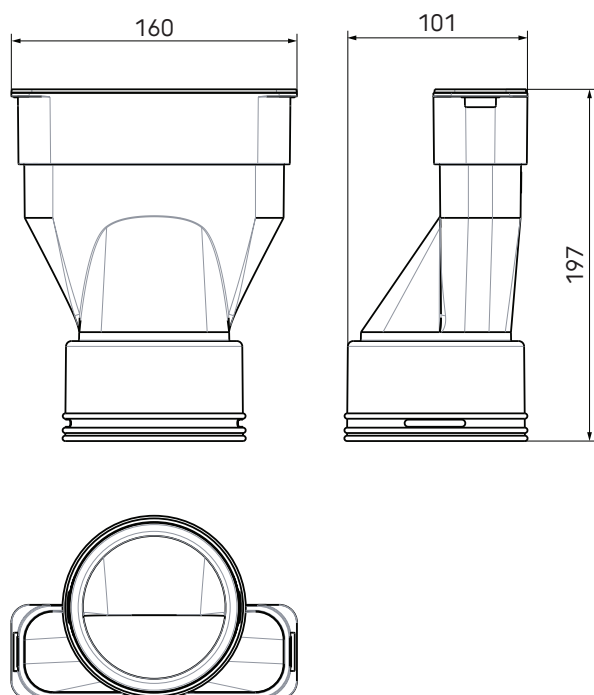

Air Excellent Verloop AE45sc-AE48c set

Artikelnummer: 0188157

Product introductie

De adapter AE45SC naar AE48C is ontwikkeld om een overgang te maken van het luchtverdeelsysteem AE45 Semi Circular naar AE48 Circular.

Productafmetingen

Technische specificaties

Specificaties	
Technisch	
Kleur	Groen
Materiaal	PP
Anti statisch	<input checked="" type="checkbox"/>
Anti Microbieel	<input checked="" type="checkbox"/>
Prestatie	
Temperatuurbestendigheid (min.)	-20 °C

Air Excellent Verloop AE45sc-AE48c set

Artikelnummer: 0188157

Technische specificaties (vervolg)

Prestatie	
Temperatuurbestendigheid (max.)	60 °C
Reactie bij brand: Euroklasse	E
Afmeting	
Lengte	197 mm
Breedte	160 mm
Hoogte	101 mm
Netto gewicht	0.14 kg