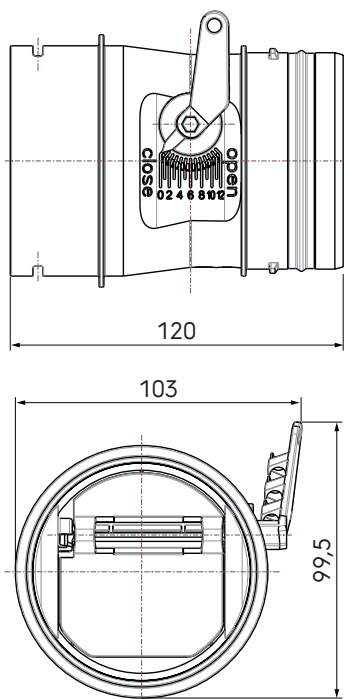

Air Excellent DBOX išorinis reguliuojamas oro srauto ribotuvas

Prekės kodas: 188663

Produkto aprašymas

An Air Excellent kolektorinės paskirstymo dėžės priedas, naudojamas oro srautui ortakyje nustatyti.

- Patogus ir greitas oro srauto reguliavimas
- Sandarumo klasė D/ATC 2 iki +/- 2000 Pa, kas sumažina ventiliatoriaus energijos suvartojimą ir skleidžiamą garsą
- Testuota ir sertifikuota TÜV Süd ir ISEGA, atitinka REACH

Matmenų brėžiniai

Techninės specifikacijos

Specifikacijos

Techninė informacija

Spalva	Žalia
Medžiaga	Plastikas
Antistatinis	☒
Antimikrobinis	☒
Eksploatacinės savybės	
Atsparumas temperatūrai (min.)	-20 °C
Atsparumas temperatūrai (maks.)	60 °C
Reakcija į ugnį: Euro klasė	E