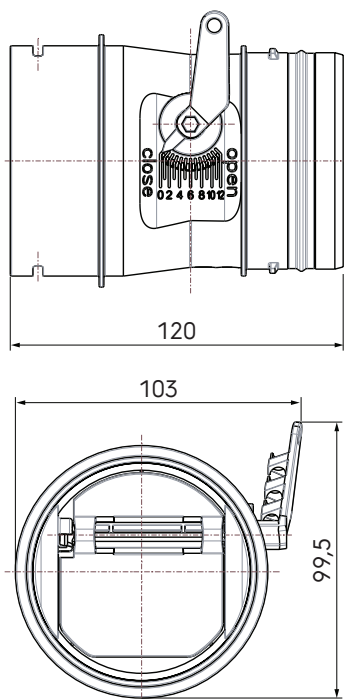

## Matmenų brėžiniai

## Techninės specifikacijos (tęsinys)

Matmenys	
Plotis	103 mm
Aukštis	100 mm
Neto svoris	0.09 kg
Sertifikavimas	
Sertifikatai (EU)	TÜV TAK 01-2013