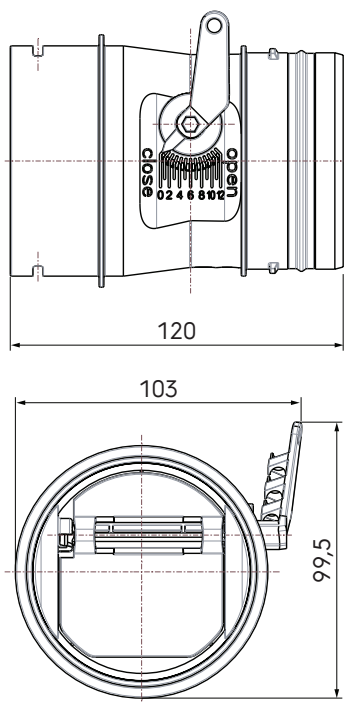

Air Excellent DBOX Regulační klapka

Objednací číslo: 188663

Představení produktu

Příslušenství Air Excellent k distribučnímu boxu pro regulaci průtoku vzduchu v potrubí.

- Nízké tlakové ztráty díky radiálnímu designu
- Třída těsnosti D/ATC 2 up +/- 200 Pa, která minimalizuje spotřebu energie a hlučnost
- Modulární rozdělovací boxy, které lze použít pro všechny typy potrubí
- Potrubí v roli a vzduchotěsné mechanické spojky jsou velmi snadné na instalaci
- Testováno a certifikováno u TUV Sud a ISEGA, v souladu s nařízením REACH

Výkres rozměrů

Technické specifikace

Specifikace	
Technické	
Barva	Zelená
Materiál	Plast
Antistatický	<input checked="" type="checkbox"/>
Antimikrobiální	<input checked="" type="checkbox"/>

Air Excellent DBOX Regulační klapka

ubbink

Build smart.

Objednací číslo: 188663

Technické specifikace (pokračování)

Vlastnosti	
Teplotní odolnost (min.)	-20 °C
Teplotní odolnost (max.)	60 °C
Reakce na oheň: Euro třída	E
Rozměry	
Délka brutto	120 mm
Šířka	103 mm
Výška	99.5 mm
Čistá hmotnost	0.09 kg