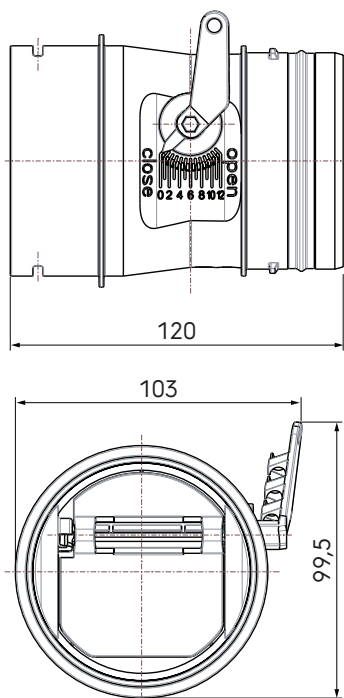

# Air Excellent 34C Regelbare klep

Artikelnummer: 0188663

## Productafmetingen

## Toepassing

De klep wordt rechtstreeks op de aansluiting van de luchtverdeelkast geplaatst.