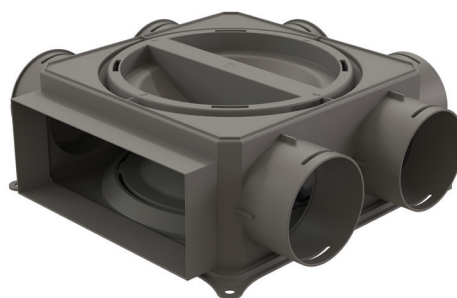

Air Excellent DBOX206 H200x80 6 Aansluitingen

Artikelnummer: 0188673

Product introductie

De universele luchtverdeelkast is een belangrijk onderdeel van het Air Excellent luchtverdeelstelsel. Het zorgt voor een maximale luchtverdeling tussen de ventilatieunit en de aangesloten luchtkanalen.

- Minimale drukverliezen
- Antistatische en antimicrobiële eigenschappen
- Veilige en snelle montage
- Luchtdichtheidsklasse D onder Europese norm EN14239

Productafmetingen

Toepassing

Alle luchtkanalen kunnen door middel van een DBOX adapter aan de universele luchtverdeelkast gekoppeld worden. De debietregelingen worden rechtstreeks op de verdeelkasten aangesloten om het vereiste debiet per kamer bij te stellen. De luchtverdeelkast is eveneens voorzien van een afsnijdbare meervoudige adapter, hierdoor kunnen alle geïsoleerde kanalen rechtstreeks worden aangesloten.

Air Excellent DBOX206 H200x80 6 Aansluitingen

Artikelnummer: 0188673

Aanvullende informatie

De luchtverdeelkast 200 serie is compleet modulair en kan zowel verticaal als horizontaal aangesloten worden. Een belangrijke eigenschap is de mogelijkheid om meerdere luchtverdeelkasten met elkaar te verbinden a.d.h.v. de zijdelingse en verticale aansluitingen.

Technische specificaties

Specificaties	
Technisch	
Kleur	Grijs
Materiaal	PP
Anti statisch	<input checked="" type="checkbox"/>
Anti bacterieel	<input checked="" type="checkbox"/>
Prestatie	
Temperatuurbestendigheid (min.)	-20 °C
Temperatuurbestendigheid (max.)	60 °C
Reactie bij brand: Euroklasse	E
Afmeting	
Lengte bruto	318 mm
Breedte	303 mm
Hoogte	108 mm
Netto gewicht	0.86 kg