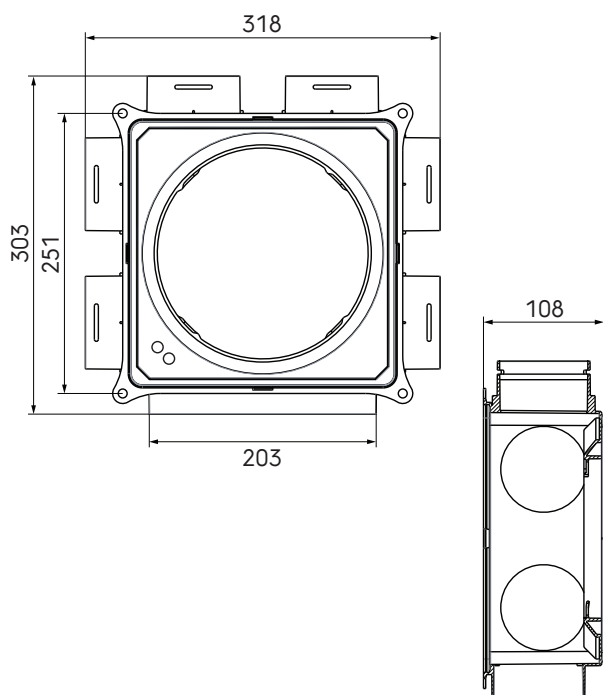

Air Excellent DBOX206 H200x80 6 Aansluitingen

Artikelnummer: 0188673

Product introductie

De universele luchtverdeelkast is een belangrijk onderdeel van het Air Excellent luchtverdeelstelsel. Het zorgt voor een maximale luchtverdeling tussen de ventilatieunit en de aangesloten luchtkanalen.

- Minimale drukverliezen
- Antistatische en antimicrobiële eigenschappen
- Veilige en snelle montage
- Luchtdichtheidsklasse D onder Europese norm EN14239

Productafmetingen

Toepassing

Alle luchtkanalen kunnen door middel van een DBOX adapter aan de universele luchtverdeelkast gekoppeld worden. De debietregelingen worden rechtstreeks op de verdeelkasten aangesloten om het vereiste debiet per kamer bij te stellen. De luchtverdeelkast is eveneens voorzien van een afsnijdbare meervoudige adapter, hierdoor kunnen alle geïsoleerde kanalen rechtstreeks worden aangesloten.

Technische specificaties

Specificaties	
Technisch	
Kleur	Grijs
Materiaal	PP
Anti statisch	<input checked="" type="checkbox"/>
Anti bacterieel	<input checked="" type="checkbox"/>
Prestatie	
Temperatuurbestendigheid (min.)	-20 °C
Temperatuurbestendigheid (max.)	60 °C
Reactie bij brand: Euroklasse	E
Afmeting	
Lengte bruto	318 mm
Breedte	303 mm
Hoogte	108 mm
Netto gewicht	0.86 kg