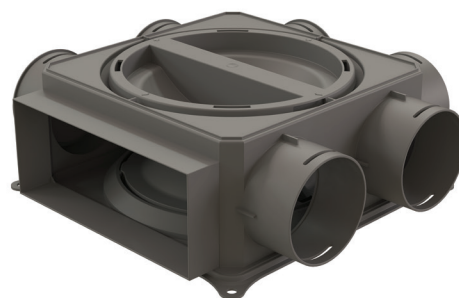

Air Excellent DBOX206 H200x80 6 Aansluitingen

Artikelnummer: 0188673

Product introductie

De universele luchtverdeelkast is een belangrijk onderdeel van het Air Excellent luchtverdeelstelsel. Het zorgt voor een maximale luchtverdeling tussen de ventilatieunit en de aangesloten luchtkanalen.

- Minimale drukverliezen
- Antistatische en antimicrobiële eigenschappen
- Veilige en snelle montage
- Luchtdichtheidsklasse D onder Europese norm EN14239

Productafmetingen

Toepassing

Alle luchtkanalen kunnen door middel van een DBOX adapter aan de universele luchtverdeelkast gekoppeld worden. De debietregelingen worden rechtstreeks op de verdeelkasten aangesloten om het vereiste debiet per kamer bij te stellen. De luchtverdeelkast is eveneens voorzien van een afsnijdbare meervoudige adapter, hierdoor kunnen alle geïsoleerde kanalen rechtstreeks worden aangesloten.

Air Excellent DBOX206 H200x80 6 Aansluitingen

Artikelnummer: 0188673

Aanvullende informatie

De luchtverdeelkast 200 serie is compleet modulair en kan zowel verticaal als horizontaal aangesloten worden. Een belangrijke eigenschap is de mogelijkheid om meerdere luchtverdeelkasten met elkaar te verbinden a.d.h.v. de zijdelingse en verticale aansluitingen.

Technische specificaties

Specificaties	
Technisch	
Kleur	Grijs
Materiaal	PP
Anti statisch	<input checked="" type="checkbox"/>
Antimicrobieel	<input checked="" type="checkbox"/>
Prestatie	
Temperatuurbestendigheid (min.)	-20 °C
Temperatuurbestendigheid (max.)	60 °C
Reactie bij brand: Euroklasse	E
Afmeting	
Lengte bruto	318 mm
Breedte	303 mm
Hoogte	108 mm
Netto gewicht	0.86 kg