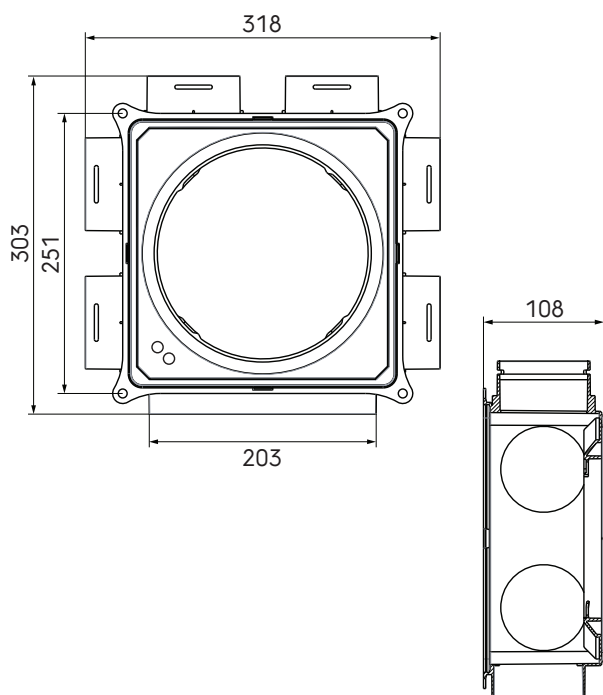

Air Excellent DBOX206 H200x80 6 Aansluitingen

Artikelnummer: 0188673

Product introductie

De universele luchtverdeelkast is een belangrijk onderdeel van het Air Excellent luchtverdeelstelsel. Het zorgt voor een maximale luchtverdeling tussen de ventilatieunit en de aangesloten luchtkanalen.

- Minimale drukverliezen
- Antistatische en antimicrobiële eigenschappen
- Veilige en snelle montage
- Luchtdichtheidsklasse D onder Europese norm EN14239

Productafmetingen

Toepassing

Alle luchtkanalen kunnen door middel van een DBOX adapter aan de universele luchtverdeelkast gekoppeld worden. De debietregelingen worden rechtstreeks op de verdeelkasten aangesloten om het vereiste debiet per kamer bij te stellen. De luchtverdeelkast is eveneens voorzien van een afsnijdbare meervoudige adapter, hierdoor kunnen alle geïsoleerde kanalen rechtstreeks worden aangesloten.

Technische specificaties

Specificaties	
Technisch	
Kleur	Grijs
Materiaal	PP
Anti statisch	<input checked="" type="checkbox"/>
Antimicrobieel	<input checked="" type="checkbox"/>
Prestatie	
Temperatuurbestendigheid (min.)	-20 °C
Temperatuurbestendigheid (max.)	60 °C
Reactie bij brand: Euroklasse	E
Afmeting	
Lengte bruto	318 mm
Breedte	303 mm
Hoogte	108 mm
Netto gewicht	0.86 kg