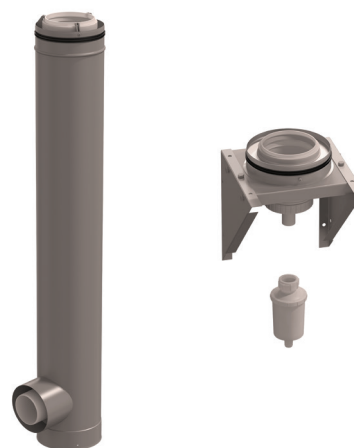

KIT CLV PP/GALVA

Startniveau met 1 ketelaansluiting Ø160/250

Introductie

- Gemeenschappelijke rookgasafvoer en luchttoevoer voor meerdere ventilator gestuurde toestellen voorzien van een terugslagklep
- De samenstelling van de kit is afgestemd op de verdiepingen: startniveau, verdiepingsniveau en dakniveau

Voordelen

- Verkrijgbaar in een praktische kit
- 1 doos = 1 verdieping
- Eenvoudig te transporteren dankzij de doos met handvaten
- Minder artikelreferenties = minder controle
- Met geïntegreerde condensopvang

Technische gegevens

Type	concentrisch	
Rookgasafvoer	kunststof PP	
Luchttoevoer	gegalvaniseerd	
Diameters	160/250	
Dikte	rookgasafvoer 3,2mm	luchttoevoer 0,75mm
Brandstof	gas & stookolie	
Temperatuur	120°C	
CE-markering	CE EN 14471	
Dichting	EPDM	
Kleur	naturel	

Componenten

1 ketelaansluiting
Muursteen verstelbaar (155,5mm tot 172,5mm)
Condensuitloop met steun
Balsifon

ROLUX CLV KIT PP/GALVA

Startniveau met 1 ketelaansluiting $\text{\O}160/250$

ubbink

Build smart.