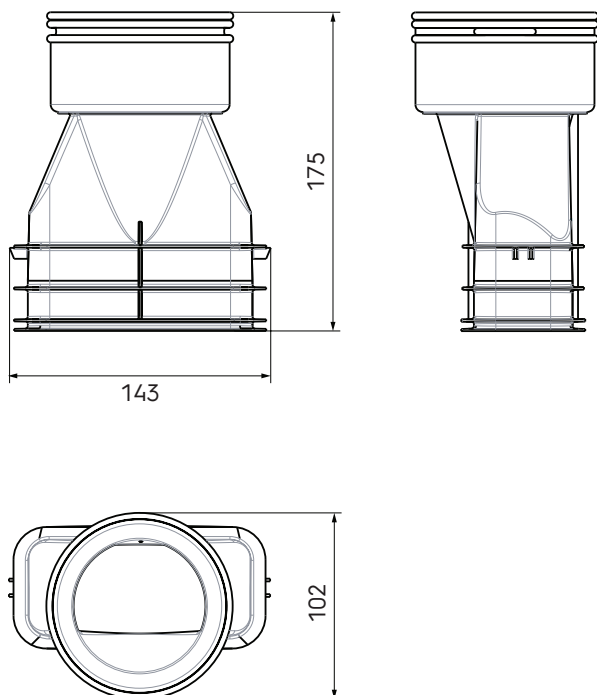

## Product introductie

De adapter AE55SC naar AE48C is ontwikkeld om een overgang te maken van het luchtverdeelsysteem AE55 Semi Circular naar AE48 Circular.

- Anti-statische en anti-bacteriële eigenschappen
- Halfronde en ronde maatvoeringen eenvoudig te combineren
- Licht van gewicht
- Snelle en eenvoudige montage
- TÜV SÜD gecertificeerd Air Excellent luchtverdeelsysteem

## Productafmetingen

## Technische specificaties (vervolg)

Prestatie	
Temperatuurbestendigheid (max.)	60 °C
Reactie bij brand: Euroklasse	E
Afmeting	
Lengte	175 mm
Breedte	143 mm
Hoogte	102 mm
Netto gewicht	0.09 kg

## Technische details

	AE55SC → AE48C		AE48C → AE55SC	
Zeta [-]	1,6		0,5	
Aansluitingen	1		1	
Qv [m³/h]	v [m/s]	Δp [Pa]	v [m/s]	Δp [Pa]
0	0,0	0,0	0,0	0,0
5	0,3	0,1	0,3	0,0
10	0,5	0,2	0,6	0,0
15	0,8	0,6	0,9	0,0
20	1,0	0,6	1,3	0,0
25	1,3	0,9	1,6	0,0
30	1,5	1,3	1,9	0,1
35	1,8	1,7	2,2	0,1
40	2,1	2,3	2,5	0,2
45	2,3	2,9	2,8	0,3
50	2,6	3,6	3,1	0,3
55	2,8	4,2	3,5	0,4
60	3,1	5,1	3,8	0,4
65	3,3	6,0	4,1	0,5
70	3,6	7,0	4,4	0,5
75	3,8	8,1	4,7	0,6
80	4,1	9,1	5,0	0,7
85	4,4	10,3	-	-
90	4,6	11,6	-	-
95	4,9	12,9	-	-
100	5,1	14,2	-	-