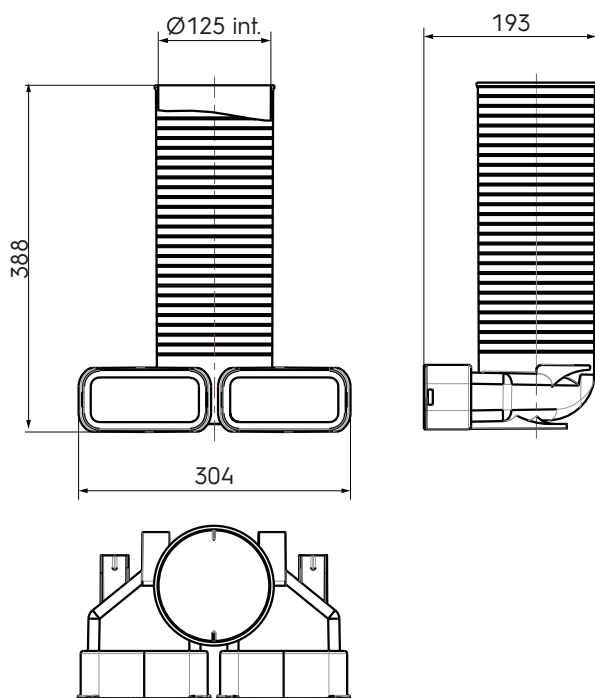

Air Excellent AE55sc Ventiladapter 90° 125 met 1 afdekkap

Artikelnummer: 0188150

Product introductie

De ventiladapter is ontwikkeld voor een eenvoudige aansluiting van de toe- en afvoerventielen.

- Anti-statische en anti-bacteriële eigenschappen
- Halfronde en ronde maatvoeringen eenvoudig te combineren
- Licht van gewicht
- Snelle en eenvoudige montage
- TÜV SÜD gecertificeerd Air Excellent luchtverdeelstelsel

Productafmetingen

Technische specificaties

Specificaties	
Technisch	
Kleur	Groen
Materiaal	PP
Anti statisch	<input checked="" type="checkbox"/>
Anti Microbieel	<input checked="" type="checkbox"/>
Binnendiameter	125 mm

Air Excellent AE55sc Ventieladapter 90° 125 met 1 afdekkap

Artikelnummer: 0188150

Technische specificaties (vervolg)

Prestatie	
Temperatuurbestendigheid (min.)	-20 °C
Temperatuurbestendigheid (max.)	60 °C
Reactie bij brand: Euroklasse	E
Zeta-waarde luchttoevoer	1.81
Zeta-waarde luchtafvoer	3.03
Afmeting	
Lengte	388 mm
Breedte	304 mm
Hoogte	193 mm
Netto gewicht	0.61 kg