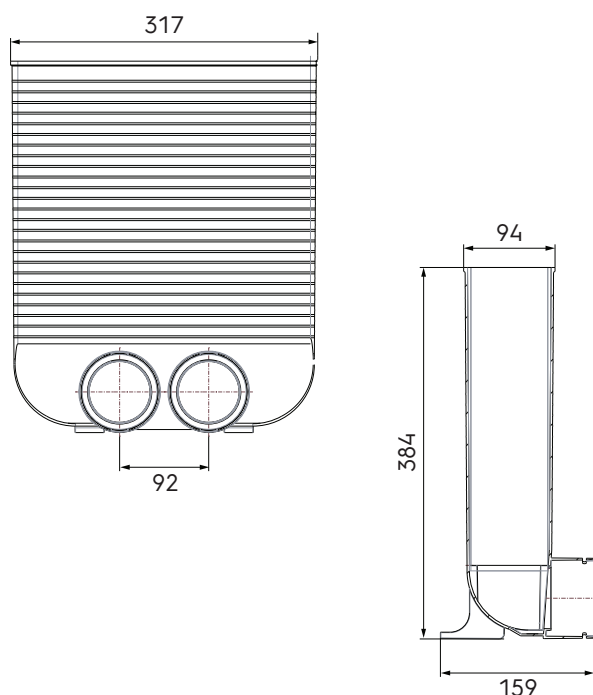

# Air Excellent 34C Rooster Adapter

Artikelnummer: 0188397

## Productafmetingen