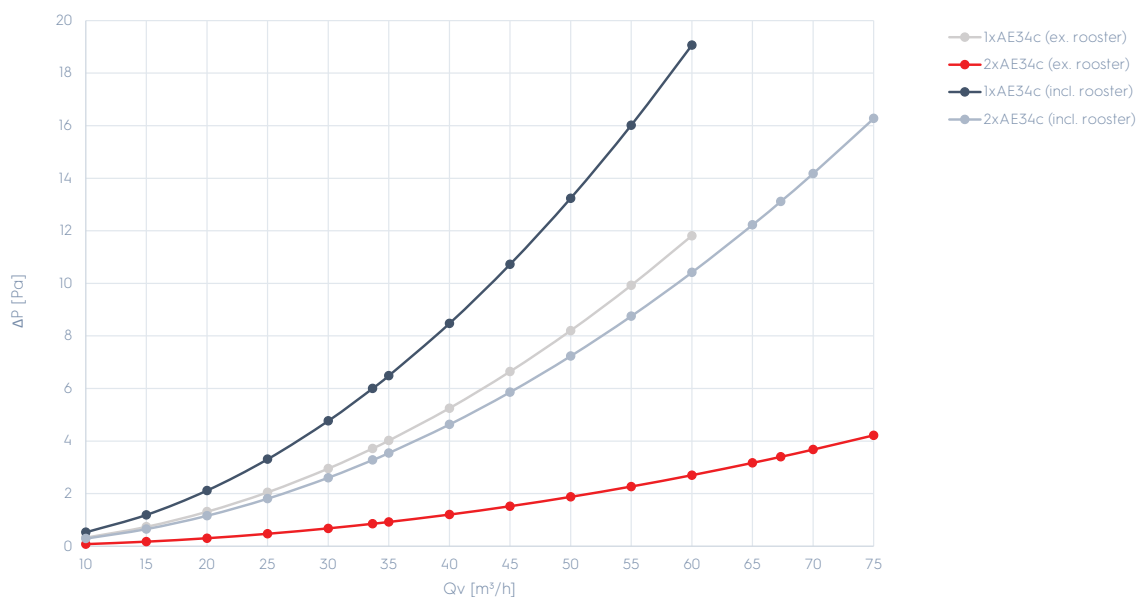

Air Excellent 34C Rooster Adapter

ubbink

Build smart.

Artikelnummer: 0188397

Technische details

Luchttoevoer excl. rooster		
Zeta [-]	0,7	0,64
Aansluitingen	1	2
Qv [m³/h]	Δp [Pa]	Δp [Pa]
10	0,3	0,1
15	0,7	0,2
20	1,3	0,3
25	2,0	0,5
30	3,0	0,7
34	3,7	0,8
35	4,0	0,9
40	5,2	1,2
45	6,6	1,5
50	8,2	1,9
55	9,9	2,3
60	11,8	2,7
65	-	3,2
67	-	3,4
70	-	3,7
75	-	4,2

Luchttoevoer incl. rooster		
Zeta [-]	1,13	2,47
Aansluitingen	1	2
Qv [m³/h]	Δp [Pa]	Δp [Pa]
10	0,5	0,3
15	1,2	0,7
20	2,1	1,2
25	3,3	1,8
30	4,8	2,6
34	6,0	3,3
35	6,5	3,5
40	8,5	4,6
45	10,7	5,9
50	13,2	7,2
55	16,0	8,8
60	19,1	10,4
65	-	12,2
67	-	13,1
70	-	14,2
75	-	16,3

Weerstandswaarden boven 75m³/h op aanvraag beschikbaar.