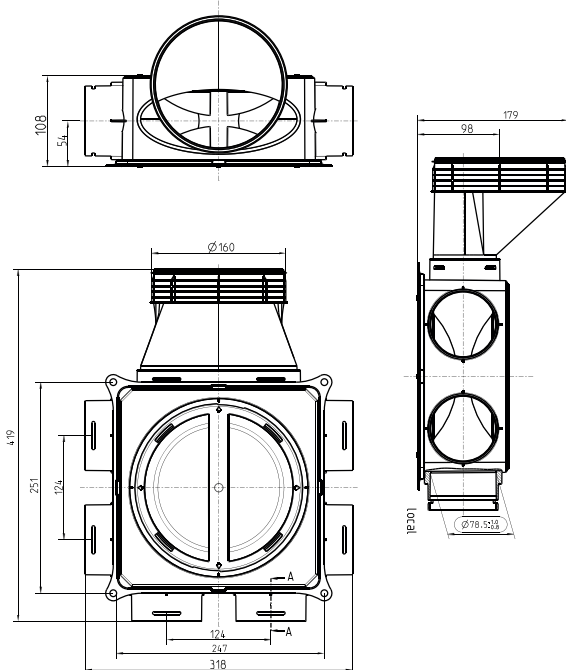

Air Excellent luchtverdeelkast DB206H160 6 aansluitingen

Artikelnummer: 0188975

Product introductie

De Air Excellent DB206H160 is ontworpen om lucht radiaal te verdelen vanuit een ventilatie-unit, waardoor de drukval in het systeem, het energieverbruik van de ventilator en het geluidsniveau worden geminimaliseerd. De kast is compatibel met het 160mm Aerfoam geïsoleerde buizen en heeft 6 Air Excellent AE34C buisaansluitingen. Met DBOX-adapters kan hij worden aangesloten op elke buisdiameter binnen het Air Excellent assortiment. De compacte kast is ideaal voor kleine ruimtes en kan geïnstalleerd worden op plafonds, muren of vloeren.

- Inclusief horizontale adapter, 6 interne luchtrestrictieringen en 3 einddoppen voor ongebruikte aansluitingen
- Ideaal voor het optimaliseren van ruimte
- Gemaakt van duurzaam, roestvrij, lichtgewicht kunststof (PP) voor eenvoudige bediening en installatie
- Luchtdichte mechanische verbindingen om drukverlies, energieverbruik van de ventilator en geluidsniveaus te minimaliseren

Productafmetingen

Air Excellent luchtverdeelkast DB206H160 6 aansluitingen

Artikelnummer: 0188975

Technische specificaties

| Technisch | |
|---------------------------------|-------------------------------------|
| Kleur | Grijs |
| Anti statisch | <input checked="" type="checkbox"/> |
| Antimicrobieel | <input checked="" type="checkbox"/> |
| Prestatie | |
| Temperatuurbestendigheid (min.) | -20 °C |
| Temperatuurbestendigheid (max.) | 60 °C |
| Reactie bij brand: Euroklasse | E |
| Afmeting | |
| Lengte bruto | 419 mm |
| Breedte | 318 mm |
| Hoogte | 179 mm |
| Netto gewicht | 0.9 kg |