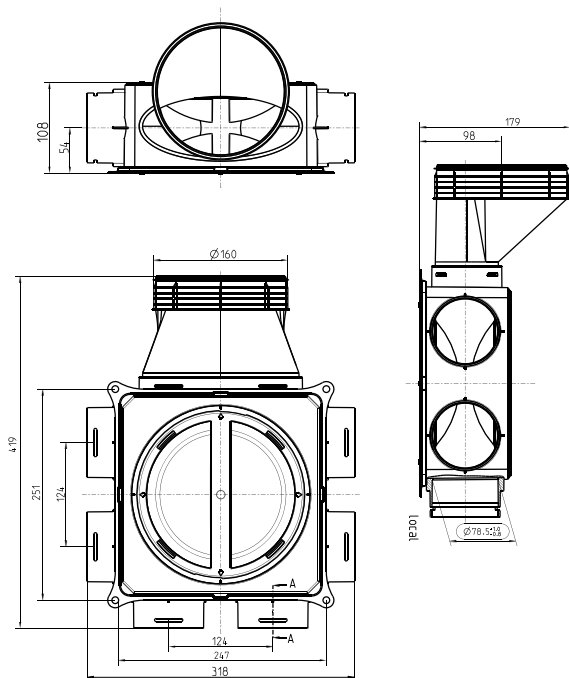

Distribuční box Air Excellent DB206H160 6 připojení

Objednací číslo: 188975

Představení produktu

Air Excellent DB206H160 je navržen k radiální distribuci vzduchu z větrací jednotky, minimalizuje pokles tlaku v systému, spotřebu energie ventilátorů a hlučnost. Je kompatibilní se 160mm izolovaným potrubím Aerfoam a obsahuje 6 připojení pro potrubí Air Excellent AE34C. S adaptéry DBOX se lze jej připojit k libovolnému průměru potrubí z řady Air Excellent. Kompaktní box je ideální pro malé prostory, lze jej instalovat na strop, stěnu nebo podlahu.

- Obsahuje horizontálním adaptérem, 6 vnitřní vzduchové omezovací kroužky a 3 krytky na nepoužívané připojení
- Ideální pro optimalizaci prostoru v malých místnostech
- Vyroben z pevného nerezavějícího lehkého plastu (PP) pro snadnou manipulaci a instalaci
- Radiální distribuce vzduchu se vzduchotěsnými mechanickými spoji k minimalizaci tlakové ztráty, spotřeby energie ventilátorů a hluku

Výkres rozměrů

Distribuční box Air Excellent DB206H160 6 připojení

Objednací číslo: 188975

Technické specifikace

Specifikace	
Technické	
Barva	Šedá
Materiál	PP
Antistatický	<input checked="" type="checkbox"/>
Antimikrobiální	<input checked="" type="checkbox"/>
Vlastnosti	
Teplotní odolnost (min.)	-20 °C
Teplotní odolnost (max.)	60 °C
Reakce na oheň: Euro třída	E
Rozměry	
Délka brutto	419 mm
Šířka	318 mm
Výška	179 mm