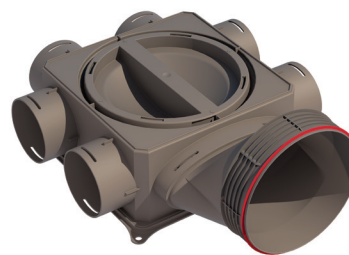

Distribuční box Air Excellent DB206H160 6 připojení

Objednací číslo: 188975

Představení produktu

Air Excellent DB206H160 je navržen k radiální distribuci vzduchu z větrací jednotky, minimalizuje pokles tlaku v systému, spotřebu energie ventilátorů a hlučnost. Je kompatibilní se 160mm izolovaným potrubím Aerfoam a obsahuje 6 připojení pro potrubí Air Excellent AE34C. S adaptéry DBOX se lze jej připojit k libovolnému průměru potrubí z řady Air Excellent. Kompaktní box je ideální pro malé prostory, lze jej instalovat na strop, stěnu nebo podlahu.

- Obsahuje horizontálním adaptérem, 6 vnitřní vzduchové omezovací kroužky a 3 krytky na nepoužívané připojení
- Ideální pro optimalizaci prostoru v malých místnostech
- Vyroben z pevného nerezavějícího lehkého plastu (PP) pro snadnou manipulaci a instalaci
- Radiální distribuce vzduchu se vzduchotěsnými mechanickými spoji k minimalizaci tlakové ztráty, spotřeby energie ventilátorů a hluku

Výkres rozměrů

Distribuční box Air Excellent DB206H160 6 připojení

Objednací číslo: 188975

Technické specifikace

Specifikace	
Technické	
Barva	Šedá
Materiál	PP
Antistatický	<input checked="" type="checkbox"/>
Antimikrobiální	<input checked="" type="checkbox"/>
Vlastnosti	
Teplotní odolnost (min.)	-20 °C
Teplotní odolnost (max.)	60 °C
Reakce na oheň: Euro třída	E
Rozměry	
Délka brutto	419 mm
Šířka	318 mm
Výška	179 mm