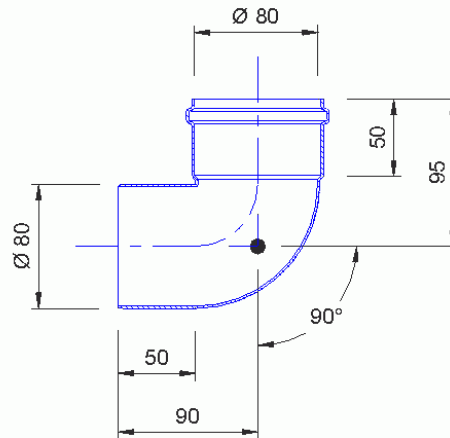

# ROLUX 4G BOCHT 90° - Ø 80 KUNSTSTOF ZWART PARALLEL artikel 167135 ROLUX 4G COUDE 90° - Ø 80 MAT. SYNTHETIQUE NOIR PARALLEL article 167135

Foto - photo

Tekening - dessin

### Commerciële gegevens

<b>Naam</b>	bocht 90° - ø80 PE zwart
<b>Artikel</b>	167135

### Technische gegevens

<b>Rookgasafvoer</b>	n.v.t.
<b>Luchtoevoer</b>	PE 2mm
<b>Temperatuur</b>	n.v.t.
<b>Wet - Dry</b>	Dry
<b>Certificaten</b>	n.v.t.
<b>Flue</b>	n.v.t.
<b>Diameter (mm)</b>	80
<b>Kleur</b>	zwart

### Données commerciales

<b>Nom</b>	coude 90° - ø80 PE noir
<b>Article</b>	167135