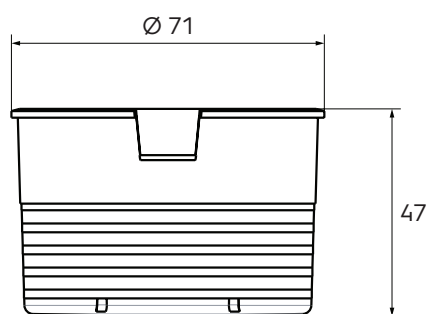

Spécifications techniques

Spécifications	
Technique	
Couleur	Vert
Matériau	PP
Diamètre	63 mm
Dimensions	
Longueur brute	71 mm
Largeur	71 mm

Air Excellent 23C Embout Connexion

ubbink

Build smart.

Numéro d'article : 0188345

Spécifications techniques (suite)

Dimensions	
Hauteur	46 mm
Poids net	0.01 kg