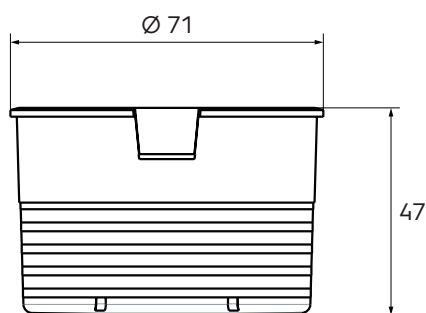

Air Excellent 23C Einddop Connectie

Artikelnummer: 0188345

Product introductie

Op de ventiel- en vloerroosteradapters kunnen meerdere flexibele luchtkanalen worden aangesloten. Met de einddop kan indien nodig een aansluiting worden afgesloten.

- Minimale drukverliezen
- Antistatische en antimicrobiële eigenschappen
- Veilige en snelle montage
- Luchtdichtheidsklasse D onder Europese norm EN14239
- TÜV SÜD gecertificeerd

Productafmetingen

Technische specificaties

Specificaties	
Technisch	
Kleur	Groen
Materiaal	PP
Diameter	63 mm
Afmeting	
Lengte bruto	71 mm
Breedte	71 mm