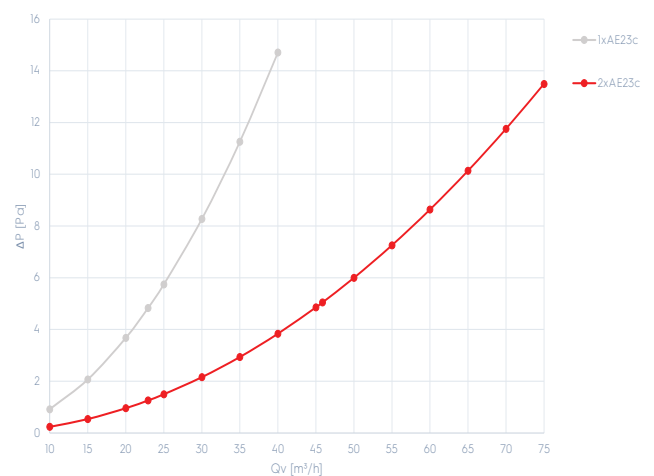

Air Excellent 23C Ventieladapter. 125-90°

ubbink

Build smart.

Artikelnummer: 0188341

Technische details

Luchtoevoer		
Zeta [-]	1,01	0,74
Aansluitingen	1	2
Qv [m³/h]	Δp [Pa]	Δp [Pa]
10	1,0	0,2
15	2,3	0,4
20	4,1	0,7
23	5,4	1,0
25	6,4	1,2
30	9,2	1,7
35	12,5	2,3
40	16,3	3,0
45	-	3,8
46	-	3,9
50	-	4,7
55	-	5,7
60	-	6,7
65	-	7,9
70	-	9,2
75	-	10,5

Luchtafvoer		
Zeta [-]	0,91	0,95
Aansluitingen	1	2
Qv [m³/h]	Δp [Pa]	Δp [Pa]
10	0,9	0,2
15	2,1	0,5
20	3,7	1,0
23	4,8	1,3
25	5,7	1,5
30	8,3	2,2
35	11,3	2,9
40	14,7	3,8
45	-	4,9
46	-	5,0
50	-	6,0
55	-	7,3
60	-	8,6
65	-	10,1
70	-	11,8
75	-	13,5

Weerstandswaarden boven 75m³/h op aanvraag beschikbaar.