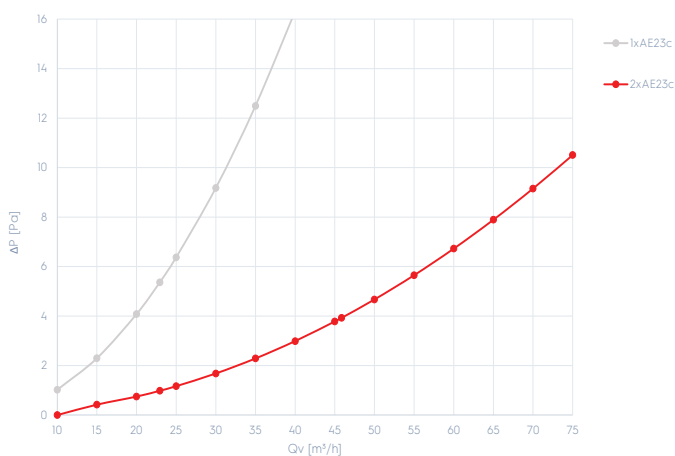

Air Excellent 23C Ventieladapter. 125-90°

ubbink

Build smart.

Artikelnummer: 0188341

Technische details

Luchtoevoer		
Zeta [-]	1,01	0,74
Aansluitingen	1	2
Qv [m³/h]	Δp [Pa]	Δp [Pa]
10	1,0	0,2
15	2,3	0,4
20	4,1	0,7
23	5,4	1,0
25	6,4	1,2
30	9,2	1,7
35	12,5	2,3
40	16,3	3,0
45	-	3,8
46	-	3,9
50	-	4,7
55	-	5,7
60	-	6,7
65	-	7,9
70	-	9,2
75	-	10,5

Luchtafvoer		
Zeta [-]	0,91	0,95
Aansluitingen	1	2
Qv [m³/h]	Δp [Pa]	Δp [Pa]
10	0,9	0,2
15	2,1	0,5
20	3,7	1,0
23	4,8	1,3
25	5,7	1,5
30	8,3	2,2
35	11,3	2,9
40	14,7	3,8
45	-	4,9
46	-	5,0
50	-	6,0
55	-	7,3
60	-	8,6
65	-	10,1
70	-	11,8
75	-	13,5

Weerstandswaarden boven 75m³/h op aanvraag beschikbaar.