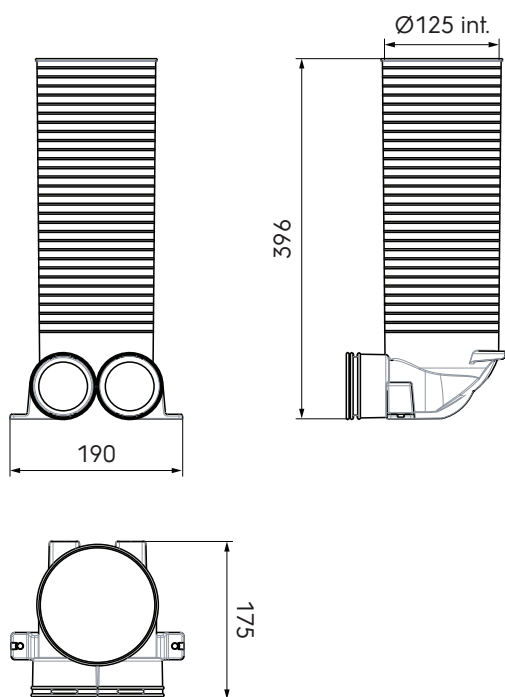

## Productafmetingen

## Technische specificaties

Specificaties	
Technisch	
Kleur	Groen
Materiaal	PP
Anti statisch	<input checked="" type="checkbox"/>
Anti bacterieel	<input checked="" type="checkbox"/>
Binnendiameter	125 mm
Prestatie	
Temperatuurbestendigheid (min.)	-20 °C
Temperatuurbestendigheid (max.)	60 °C
Reactie bij brand: Euroklasse	E
Zeta-waarde toevoer	1.39
Zeta-waarde afvoer	1.62
Afmeting	
Lengte bruto	396 mm
Breedte	190 mm
Hoogte	175 mm
Netto gewicht	0.36 kg

## Technische details

Luchtoevoer		
Zeta [-]	1,01	0,74
Aansluitingen	1	2
Qv [m³/h]	Δp [Pa]	Δp [Pa]
10	1,0	0,2
15	2,3	0,4
20	4,1	0,7
<b>23</b>	5,4	1,0
25	6,4	1,2
30	9,2	1,7
35	12,5	2,3
40	16,3	3,0
45	-	3,8
<b>46</b>	-	3,9
50	-	4,7
55	-	5,7
60	-	6,7
65	-	7,9
70	-	9,2
75	-	10,5