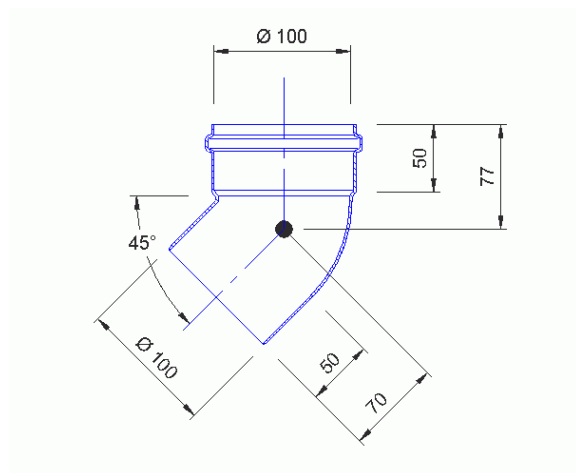

■ Technische Fiche - Fiche Technique

Ubbink nv

Jan Samijnstraat 9

9050 Gentbrugge

Tel 09/237 11 00 Fax 09/237 11 29

ROLUX 4G BOCHT 45° - ø 100 KUNSTSTOF ZWART PARALLEL artikel 223012 ROLUX 4G COUDE 45° - ø 100 MAT. SYNTHETIQUE NOIR PARALLEL article 223012

Foto - photo

Tekening - dessin

Commerciële gegevens

Naam	bocht 45° - ø 100 PE zwart
Artikel	223012

Technische gegevens

Rookgasafvoer	n.v.t.
Luchttoevoer	PE 2mm
Temperatuur	n.v.t.
Wet - Dry	Dry
Certificaten	n.v.t.
Flue	n.v.t.
Diameter (mm)	100
Kleur	zwart

Données commerciales

Nom	coude 45° - ø 100 PE noir
Article	223012

Données techniques

Evac. gaz brûlée	n/a
Arrivée d'air	PE 2mm
Température	n/a
Wet - Dry	Dry
Certificats	n/a
Flue	n/a
Diamètre (mm)	100
Couleur	noir