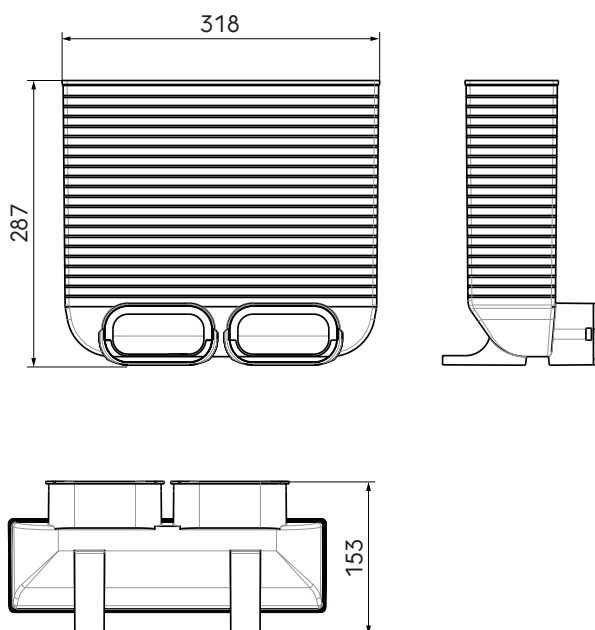

Air Excellent AE35sc Vloerroosteradapter met 1 afdekkap

Artikelnummer: 0188308

Product introductie

De vloerroosteradapter is ontwikkeld voor toepassing in wanden en vloeren.

- Anti-statische en anti-bacteriële eigenschappen
- Halfronde en ronde maatvoeringen eenvoudig te combineren
- Licht van gewicht
- Snelle en eenvoudige montage
- TÜV SÜD gecertificeerd Air Excellent luchtverdeelsysteem

Productafmetingen

Technische specificaties

Specificaties	
Technisch	
Kleur	Groen
Materiaal	PP
Anti statisch	<input checked="" type="checkbox"/>
Anti Microbieel	<input checked="" type="checkbox"/>
Prestatie	
Temperatuurbestendigheid (min.)	-20 °C
Temperatuurbestendigheid (max.)	60 °C

Air Excellent AE35sc Vloerroosteradapter met 1 afdekkap

Artikelnummer: 0188308

Technische specificaties (vervolg)

Prestatie	
Reactie bij brand: Euroklasse	E
Afmeting	
Lengte	318 mm
Breedte	153 mm
Hoogte	287 mm
Netto gewicht	0.76 kg