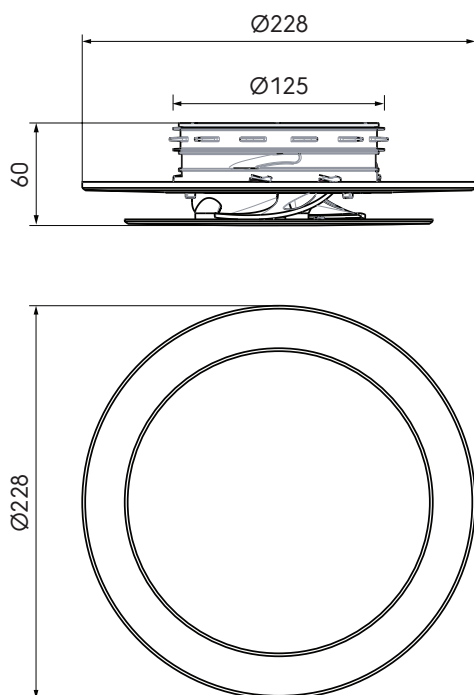

Ventil Haelix kulatý 125mm

ubbink

Build smart.

Objednací číslo: 188060

Představení produktu

Designový přívodní a odtahový ventil DN125 (RAL 9016), který může být vložen do talířových tvarovek Air Excellent.

Výkres rozměrů

Technické specifikace

Specifikace	
Technické	
Barva	Bílá
Materiál	Plast
Vnější rozměr	125 mm
Vlastnosti	
Teplotní odolnost (min.)	5 °C
Teplotní odolnost (max.)	60 °C
Reakce na oheň: Euro třída	E
Přívod Zeta 1 připojení	12.35
Zeta extrakt 1 připojení	12.64
Rozměry	
Délka brutto	228 mm
Šířka	228 mm

Ventil Haelix kulatý 125mm

Objednací číslo: 188060

Technické specifikace (pokračování)

Rozměry	
Výška	60 mm
Čistá hmotnost	0.29 kg

Ventil Haelix kulatý 125mm

ubbink

Build smart.

Objednací číslo: 188060