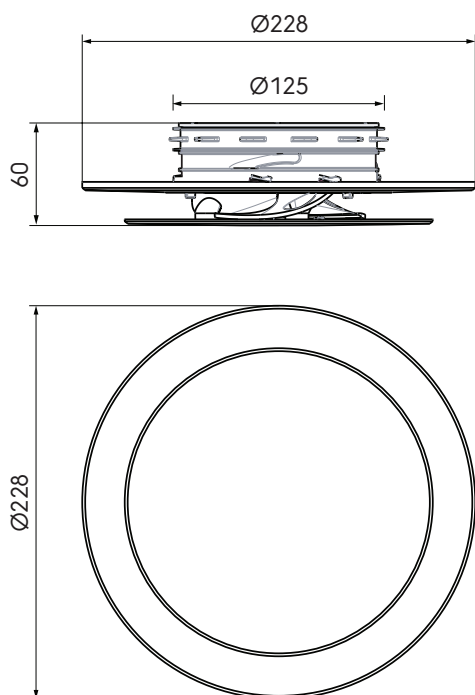

## Představení produktu

Designový přívodní a odtahový ventil DN125 (RAL 9016), který může být vložen do talířových tvarovek Air Excellent.

## Výkres rozměrů

## Technické specifikace

Specifikace	
Technické	
Barva	Bílá
Materiál	Plast
Vnější rozměr	125 mm
Vlastnosti	
Teplotní odolnost (min.)	5 °C
Teplotní odolnost (max.)	60 °C
Reakce na oheň: Euro třída	E
Hodnoty Zeta na přívodu	12.3500743631216
Hodnoty Zeta na odtahu	12.6441237527197
Rozměry	
Délka brutto	228 mm
Šířka	228 mm

## Technické specifikace (pokračování)

Rozměry	
Výška	60 mm
Čistá hmotnost	0.29 kg

Objednací číslo: 188060