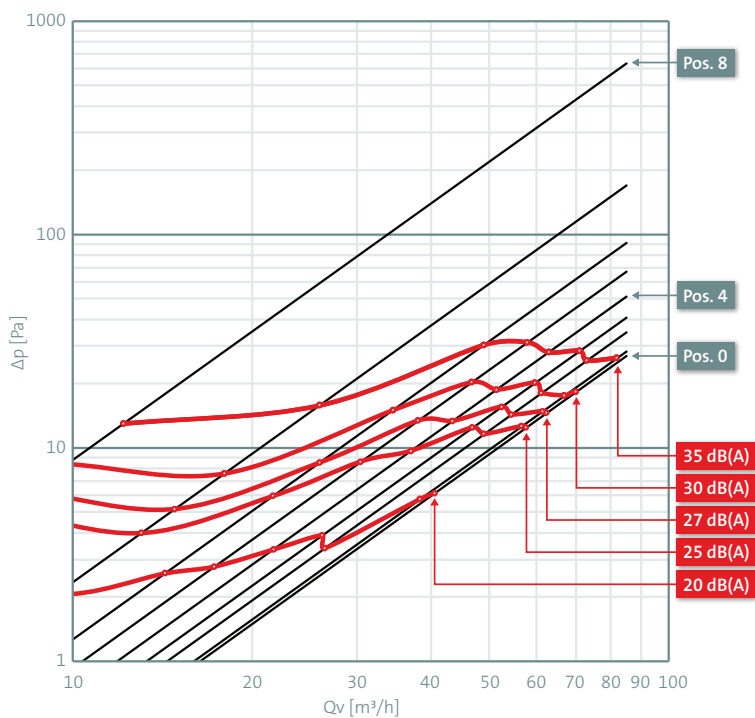

Ventil Haelix kulatý 125mm

ubbink

Build smart.

Objednací číslo: 188060

Technické specifikace

Hladina zvuku – Přívod vzduchu