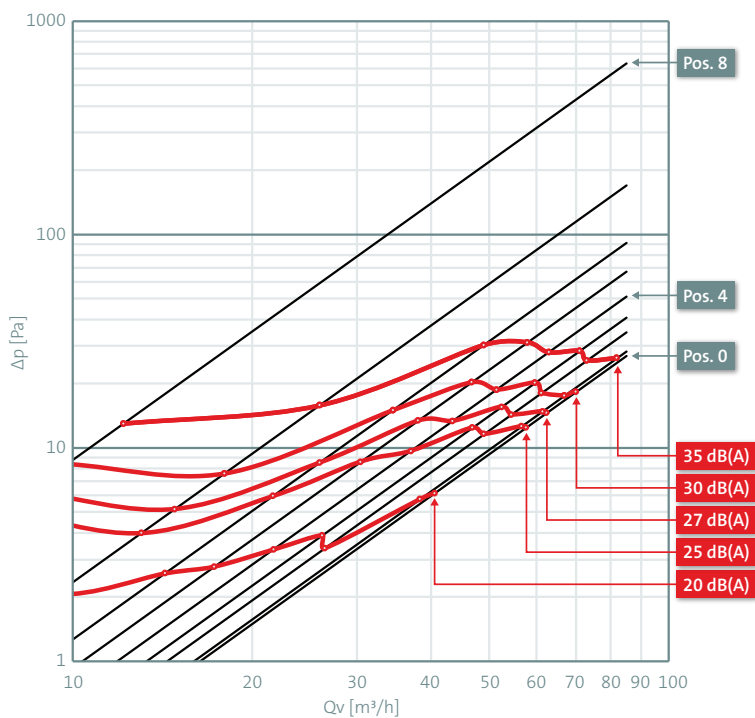

Výkres rozměrů

Technické specifikace

Specifikace	
Technické	
Barva	Bílá
Materiál	Plast
Vnější rozměr	125 mm
Vlastnosti	
Teplotní odolnost (min.)	5 °C
Teplotní odolnost (max.)	60 °C
Reakce na oheň: Euro třída	E
Přívod Zeta 1 připojení	12.35
Zeta extrakt 1 připojení	12.64
Rozměry	
Délka brutto	228 mm
Šířka	228 mm

9 stupňů ventilu Haelix – Odvod vzduchu

Qv (Objem) [m³/h]	v (Rychlost) [m/s]	Δp (Tlaková ztráta) [Pa]								
		Poz. 0	Poz. 1	Poz. 2	Poz. 3	Poz. 4	Poz. 5	Poz. 6	Poz. 7	Poz. 8
20,0	0,5	1,5	1,6	1,8	2,2	2,5	3,3	4,5	8,1	26,6
25,0	0,6	2,4	2,4	2,8	3,4	3,9	5,2	7,0	12,6	41,6
30,0	0,7	3,4	3,5	4,1	4,9	5,6	7,4	10,0	18,1	59,8
35,0	0,8	4,7	4,8	5,6	6,6	7,7	10,1	13,6	24,7	81,4
40,0	0,9	6,1	6,3	7,3	8,7	10,0	13,2	17,8	32,2	106,4
45,0	1,0	7,7	7,9	9,2	11,0	12,7	16,7	22,5	40,8	134,6
50,0	1,1	9,6	9,8	11,3	13,6	15,7	20,6	27,8	50,4	166,2
55,0	1,2	11,6	11,8	13,7	16,4	18,9	25,0	33,7	60,9	201,1
60,0	1,4	13,8	14,1	16,3	19,5	22,5	29,7	40,1	72,5	239,3
65,0	1,5	16,2	16,5	19,2	22,9	26,5	34,9	47,0	85,1	280,9
70,0	1,6	18,7	19,2	22,2	26,6	30,7	40,4	54,5	98,7	325,8
75,0	1,7	21,5	22,0	25,5	30,5	35,2	46,4	62,6	113,3	374,0

Ventil Haelix kulatý 125mm

ubbink

Build smart.

Objednací číslo: 188060

Technické specifikace

Hladina zvuku – Přívod vzduchu

Hladina zvuku – Odvod vzduchu