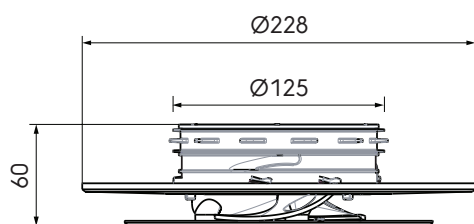

Bouche Haelix ronde blanche réglable D125mm

Référence : 188060

Introduction produit

Les bouches Haelix sont esthétiques, élégantes et discrètes. Disponibles en versions ronde ou carrée, elles sont aussi universelles et s'adaptent à tous les manchons standards de diamètre 125 mm du marché.

- Idéale pour l'insufflation d'air neuf dans les pièces de vie et l'extraction de l'air vicié des pièces humides
- Facile à installer
- Faible niveau sonore
- Équipée d'un ajusteur de débit pour une répartition optimale de l'air
- Large bordure : conçue pour prévenir le dépôt de poussière

Dimensions produit