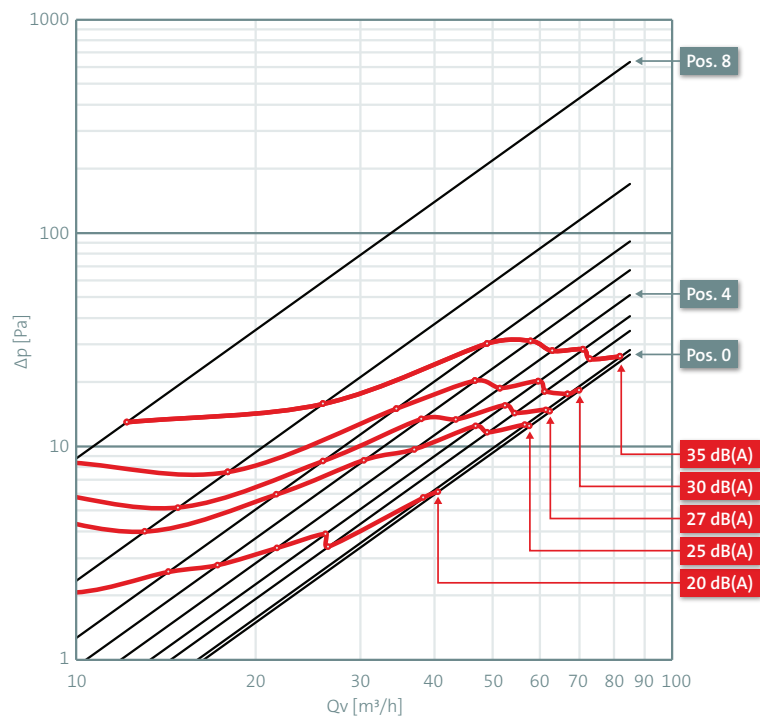

Spécifications techniques

Spécifications	
Technique	
Couleur	Blanc
Matériau	Plastique
Diamètre extérieur	125 mm
Performance	
Résistance à la température (min.)	5 °C
Résistance à la température (max.)	60 °C
Réaction au feu : Euro class	E
Dimensions	
Longueur brute	228 mm
Largeur	228 mm
Hauteur	60 mm
Poids net	0.29 kg

Les 9 positions de la bouche Haelix – Air extrait

Qv [m³/h]	v [m/s]	Δp [Pa]								
		Pos. 0	Pos. 1	Pos. 2	Pos. 3	Pos. 4	Pos. 5	Pos. 6	Pos. 7	Pos. 8
20,0	0,5	1,5	1,6	1,8	2,2	2,5	3,3	4,5	8,1	26,6
25,0	0,6	2,4	2,4	2,8	3,4	3,9	5,2	7,0	12,6	41,6
30,0	0,7	3,4	3,5	4,1	4,9	5,6	7,4	10,0	18,1	59,8
35,0	0,8	4,7	4,8	5,6	6,6	7,7	10,1	13,6	24,7	81,4
40,0	0,9	6,1	6,3	7,3	8,7	10,0	13,2	17,8	32,2	106,4
45,0	1,0	7,7	7,9	9,2	11,0	12,7	16,7	22,5	40,8	134,6
50,0	1,1	9,6	9,8	11,3	13,6	15,7	20,6	27,8	50,4	166,2
55,0	1,2	11,6	11,8	13,7	16,4	18,9	25,0	33,7	60,9	201,1
60,0	1,4	13,8	14,1	16,3	19,5	22,5	29,7	40,1	72,5	239,3
65,0	1,5	16,2	16,5	19,2	22,9	26,5	34,9	47,0	85,1	280,9
70,0	1,6	18,7	19,2	22,2	26,6	30,7	40,4	54,5	98,7	325,8
75,0	1,7	21,5	22,0	25,5	30,5	35,2	46,4	62,6	113,3	374,0

Bouche Haelix ronde blanche réglable D125mm

ubbink

Build smart.

Référence : 188060

Niveau sonore - air insufflé

Niveau sonore - air extrait