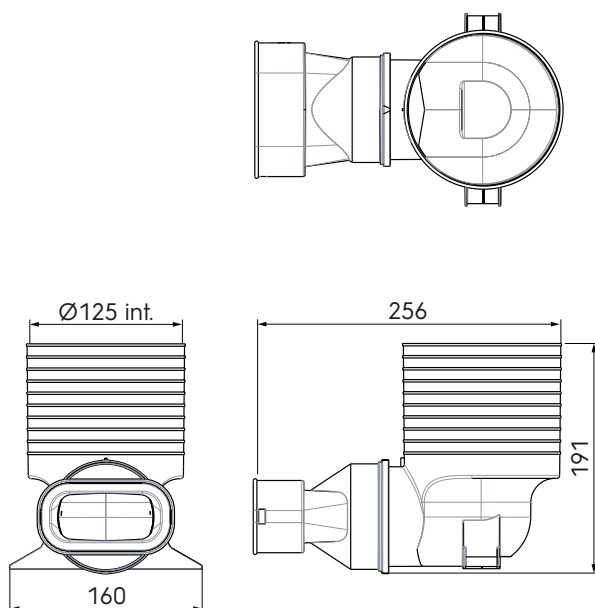

# Air Excellent 1x AE35sc Ventieladapter 90° 125

Artikelnummer: 0188186

## Productafmetingen

## Technische specificaties (vervolg)

Technisch	
Anti Microbieel	<input checked="" type="checkbox"/>
Binnendiameter	125 mm
Prestatie	
Temperatuurbestendigheid (min.)	-20 °C
Temperatuurbestendigheid (max.)	60 °C
Reactie bij brand: Euroklasse	E
Zeta-waarde luchttoevoer	1.08
Zeta-waarde luchtafvoer	1.29
Afmeting	
Lengte	191 mm
Breedte	160 mm
Hoogte	256 mm
Netto gewicht	0.343 kg