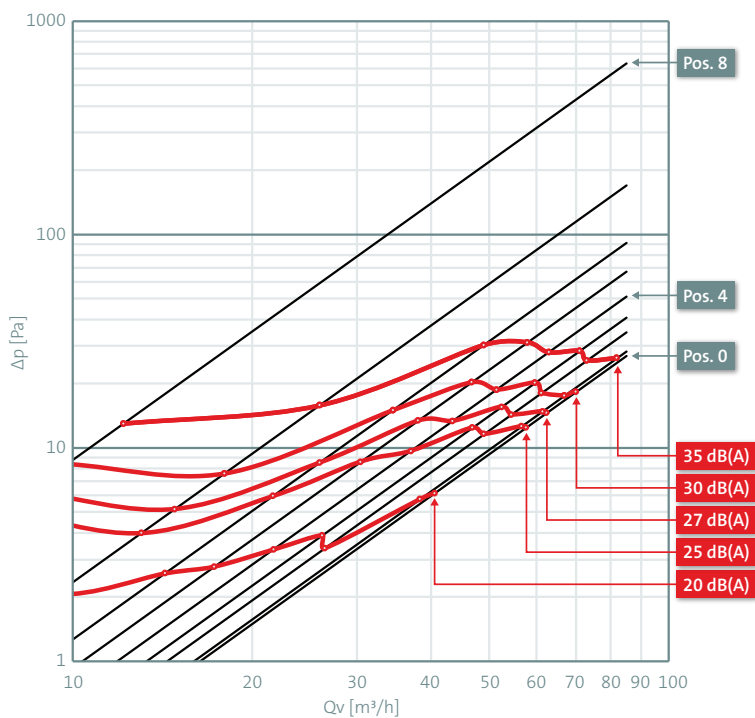

Ventil Haelix hranatý 125mm

ubbink

Build smart.

Objednací číslo: 188061

Technické specifikace

Hladina zvuku – Přívod vzduchu