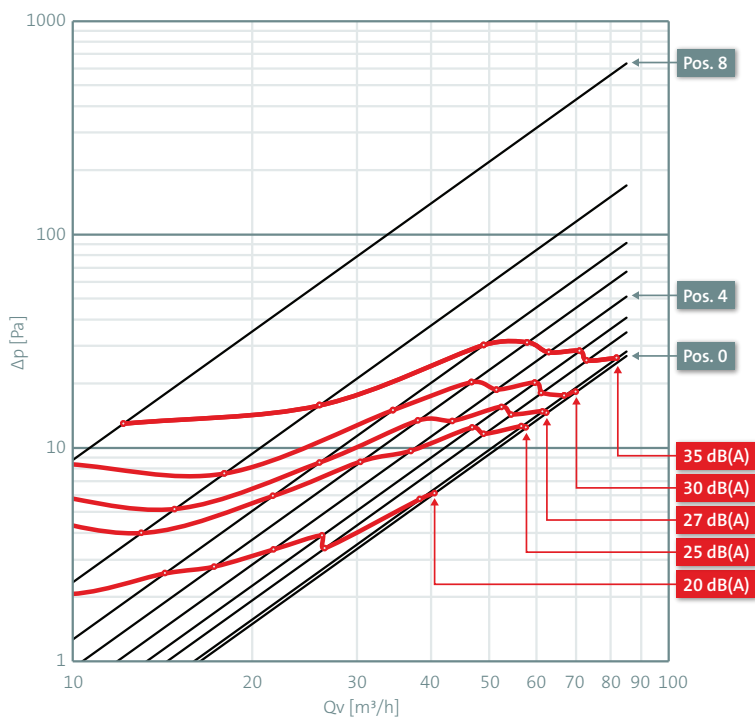

Výkres rozměrů

Technické specifikace

Specifikace	
Technické	
Barva	Bílá
Materiál	Plast
Vnější rozměr	125 mm
Vlastnosti	
Teplotní odolnost (min.)	5 °C
Teplotní odolnost (max.)	60 °C
Reakce na oheň: Euro třída	E
Rozměry	
Délka brutto	230 mm
Šířka	230 mm
Výška	60 mm
Čistá hmotnost	0.34 kg

9 stupňů ventilu Haelix – Odvod vzduchu

Qv (Objem) [m³/h]	v (Rychlost) [m/s]	Δp (Tlaková ztráta) [Pa]								
		Poz. 0	Poz. 1	Poz. 2	Poz. 3	Poz. 4	Poz. 5	Poz. 6	Poz. 7	Poz. 8
20,0	0,5	1,5	1,6	1,8	2,2	2,5	3,3	4,5	8,1	26,6
25,0	0,6	2,4	2,4	2,8	3,4	3,9	5,2	7,0	12,6	41,6
30,0	0,7	3,4	3,5	4,1	4,9	5,6	7,4	10,0	18,1	59,8
35,0	0,8	4,7	4,8	5,6	6,6	7,7	10,1	13,6	24,7	81,4
40,0	0,9	6,1	6,3	7,3	8,7	10,0	13,2	17,8	32,2	106,4
45,0	1,0	7,7	7,9	9,2	11,0	12,7	16,7	22,5	40,8	134,6
50,0	1,1	9,6	9,8	11,3	13,6	15,7	20,6	27,8	50,4	166,2
55,0	1,2	11,6	11,8	13,7	16,4	18,9	25,0	33,7	60,9	201,1
60,0	1,4	13,8	14,1	16,3	19,5	22,5	29,7	40,1	72,5	239,3
65,0	1,5	16,2	16,5	19,2	22,9	26,5	34,9	47,0	85,1	280,9
70,0	1,6	18,7	19,2	22,2	26,6	30,7	40,4	54,5	98,7	325,8
75,0	1,7	21,5	22,0	25,5	30,5	35,2	46,4	62,6	113,3	374,0

Ventil Haelix hranatý 125mm

ubblink

Build smart.

Objednací číslo: 188061

Technické specifikace

Hladina zvuku – Přívod vzduchu

Hladina zvuku – Odvod vzduchu