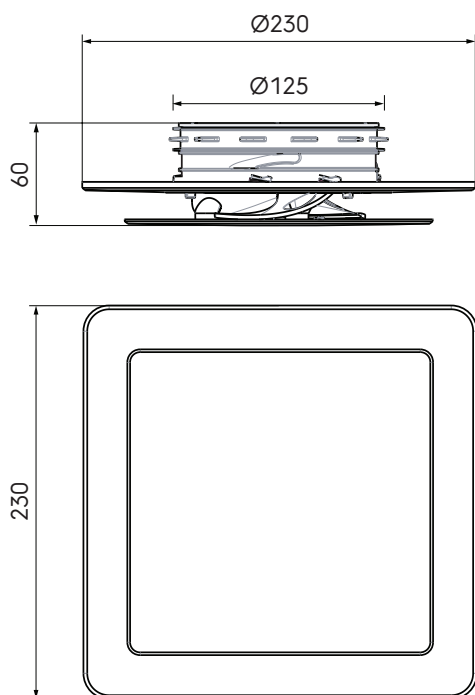

Ventil Haelix hranatý 125mm

ubbink

Build smart.

Objednací číslo: 188061

Představení produktu

Designový přívodní a odtahový ventil DN125 (RAL 9016), který může být vložen do talířových tvarovek Air Excellent.

Výkres rozměrů

Technické specifikace

Specifikace	
Technické	
Barva	Bílá
Materiál	Plast
Vnější rozměr	125 mm
Vlastnosti	
Teplotní odolnost (min.)	5 °C
Teplotní odolnost (max.)	60 °C
Reakce na oheň: Euro třída	E
Rozměry	
Délka brutto	230 mm
Šířka	230 mm
Výška	60 mm
Čistá hmotnost	0.34 kg

Ventil Haelix hranatý 125mm

ubbink

Build smart.

Objednací číslo: 188061

Technické specifikace

9 stupňů ventilu Haelix – Přívod vzduchu

Qv (Objem) [m³/h]	v (Rychlost) [m/s]	Δp (Tlaková ztráta) [Pa]								
		Poz. 0	Poz. 1	Poz. 2	Poz. 3	Poz. 4	Poz. 5	Poz. 6	Poz. 7	Poz. 8
20,0	0,5	1,5	1,6	1,9	2,3	2,8	3,7	5,0	9,4	35,0
25,0	0,6	2,3	2,5	3,0	3,5	4,4	5,8	7,9	14,6	54,7
30,0	0,7	3,4	3,5	4,3	5,1	6,4	8,4	11,4	21,1	78,8
35,0	0,8	4,6	4,8	5,9	6,9	8,7	11,4	15,5	28,7	107,2
40,0	0,9	6,0	6,3	7,7	9,0	11,3	14,9	20,2	37,5	140,0
45,0	1,0	7,6	8,0	9,8	11,4	14,3	18,8	25,6	47,5	177,2
50,0	1,1	9,3	9,8	12,1	14,1	17,7	23,2	31,6	58,6	218,8
55,0	1,2	11,3	11,9	14,6	17,1	21,4	28,1	38,2	70,9	264,7
60,0	1,4	13,5	14,1	17,4	20,4	25,4	33,4	45,4	84,4	315,0
65,0	1,5	15,8	16,6	20,4	23,9	29,9	39,2	53,3	99,0	369,7
70,0	1,6	18,3	19,2	23,6	27,7	34,6	45,5	61,9	114,8	428,8
75,0	1,7	21,0	22,1	27,1	31,8	39,7	52,2	71,0	131,8	492,2