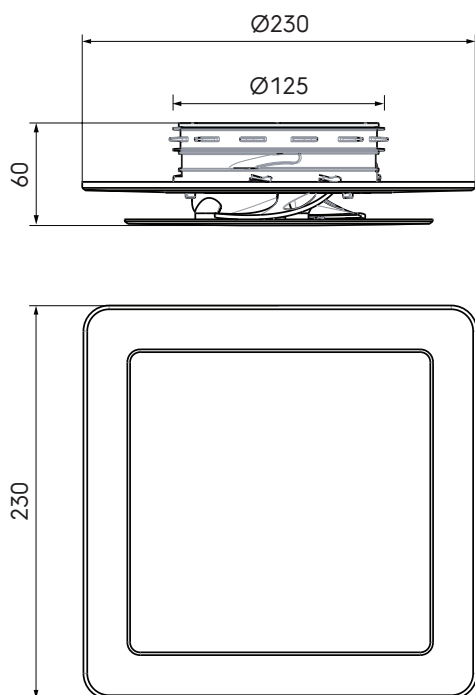

## Představení produktu

Designový přívodní a odtahový ventil DN125 (RAL 9016), který může být vložen do talířových tvarovek Air Excellent.

## Výkres rozměrů

## Technické specifikace

Specifikace	
Technické	
Barva	Bílá
Materiál	Plast
Vnější rozměr	125 mm
Vlastnosti	
Teplotní odolnost (min.)	5 °C
Teplotní odolnost (max.)	60 °C
Reakce na oheň: Euro třída	E
Hodnoty Zeta na přívodu	12.3500743631216
Hodnoty Zeta na odtahu	12.6441237527197
Rozměry	
Délka brutto	230 mm
Šířka	230 mm

## Technické specifikace (pokračování)

Rozměry	
Výška	60 mm
Čistá hmotnost	0.34 kg