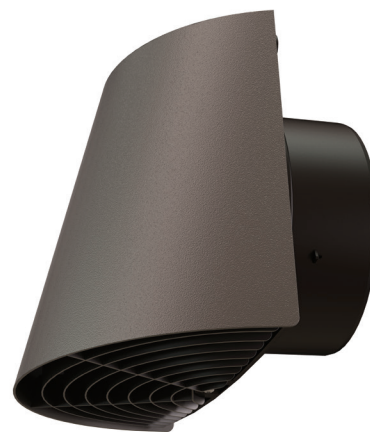

Contego nástěnná mřížka 180mm černo-šedá

ubbink

Build smart.

Objednací číslo: 188842

Představení produktu

Contego nástěnná mřížka se používá v systémech řízeného větrání. Je vhodná pro přívod i odtah vzduchu, k jednotce se připojuje skrz izolované potrubí Aerfoam. Contego spojuje funkčnost a jednoduchost instalace. Zabraňuje odkapávání vody, minimalizuje usazování nečistot, má vespodu mřížku, čímž zabraňuje dostat se dovnitř škůdcům. Je vyrobena z pevného UV odolného PP materiálu, její černo-šedá úprava bude dobře sedět s každou zdí. Instalace je rychlá a jednoduchá, s nástěnnou základnou umožňující snadný přístup a uzávěrem, který se jednoduše nahoře zacvakne.

- vhodná pro přívod i odtah vzduchu
- rychlá a jednoduchá instalace umožňující jednoduchý přístup
- vyrobena z pevného UV odolného PP materiálu
- navržena tak, aby zabraňovala stékání vody po zdi, usazování nečistot kolem a přístupu škůdců dovnitř
- díky modernímu, nenápadnému designu se přizpůsobí všem typům povrchů zdí

Výkres rozměrů

Contego nástěnná mřížka 180mm černo-šedá

Objednací číslo: 188842

Technické specifikace

Specifikace	
Technické	
Barva	Antracitová
Kód barvy	RAL 7021
Materiál	PP
Průměr	180 mm
Směr proudění vzduchu	Přívod / odtah
Rozměry	
Délka brutto	266 mm
Šířka	343 mm
Výška	282 mm
Čistá hmotnost	0.69 kg

Contego nástěnná mřížka 180mm černo-šedá

Objednací číslo: 188842

Technické specifikace

180 mm	Přívod vzduchu		Odvod vzduchu	
Zeta [-]	1,19		1,88	
Qv [m ³ /h]	v [m/s]	Δp [Pa]	v [m/s]	Δp [Pa]
0	0,0	0,0	0,0	0,0
50	0,5	0,2	0,5	0,3
100	1,1	0,8	1,1	1,3
150	1,6	1,9	1,6	3,0
200	2,2	3,3	2,2	5,3
250	2,7	5,2	2,7	8,3
300	3,3	7,5	3,3	11,9
350	3,8	10,2	3,8	16,2
400	4,4	13,4	4,4	21,1
450	4,9	16,9	4,9	26,8
500	5,5	20,9	5,5	33,0