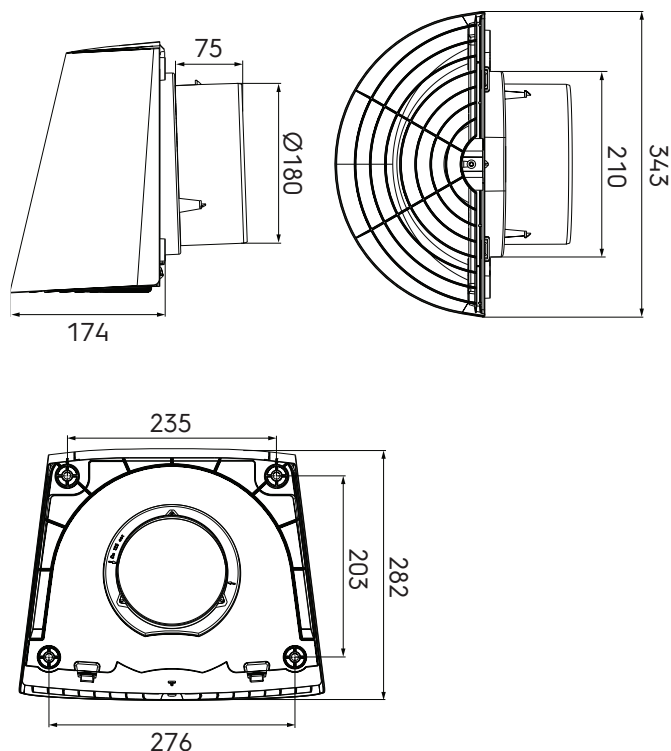

Contego nástěnná mřížka 180mm černo-šedá

ubbink

Build smart.

Objednací číslo: 188842

Představení produktu

Contego nástěnná mřížka se používá v systémech řízeného větrání. Je vhodná pro přívod i odtah vzduchu, k jednotce se připojuje skrz izolované potrubí Aerfoam. Contego spojuje funkčnost a jednoduchost instalace. Zabraňuje odkapávání vody, minimalizuje usazování nečistot, má vespodu mřížku, čímž zabraňuje dostat se dovnitř škůdcům. Je vyrobena z pevného UV odolného PP materiálu, její černo-šedá úprava bude dobře sedět s každou zdí. Instalace je rychlá a jednoduchá, s nástěnnou základnou umožňující snadný přístup a uzávěrem, který se jednoduše nahoře zacvakne.

- vhodná pro přívod i odtah vzduchu
- rychlá a jednoduchá instalace umožňující jednoduchý přístup
- vyrobena z pevného UV odolného PP materiálu
- navržena tak, aby zabraňovala stékání vody po zdi, usazování nečistot kolem a přístupu škůdců dovnitř
- díky modernímu, nenápadnému designu se přizpůsobí všem typům povrchů zdí

Výkres rozměrů

Contego nástěnná mřížka 180mm černo-šedá

Objednací číslo: 188842

Technické specifikace

Specifikace	
Technické	
Barva	Antracitová
Kód barvy	RAL 7021
Materiál	PP
Průměr	180 mm
Směr proudění vzduchu	Přívod / odtah
Rozměry	
Délka brutto	266 mm
Šířka	343 mm
Výška	282 mm
Čistá hmotnost	0.69 kg

Contego nástěnná mřížka 180mm černo-šedá

Objednací číslo: 188842

Technické specifikace

180 mm	Přívod vzduchu		Odvod vzduchu	
Zeta [-]	1,19		1,88	
Qv [m ³ /h]	v [m/s]	Δp [Pa]	v [m/s]	Δp [Pa]
0	0,0	0,0	0,0	0,0
50	0,5	0,2	0,5	0,3
100	1,1	0,8	1,1	1,3
150	1,6	1,9	1,6	3,0
200	2,2	3,3	2,2	5,3
250	2,7	5,2	2,7	8,3
300	3,3	7,5	3,3	11,9
350	3,8	10,2	3,8	16,2
400	4,4	13,4	4,4	21,1
450	4,9	16,9	4,9	26,8
500	5,5	20,9	5,5	33,0