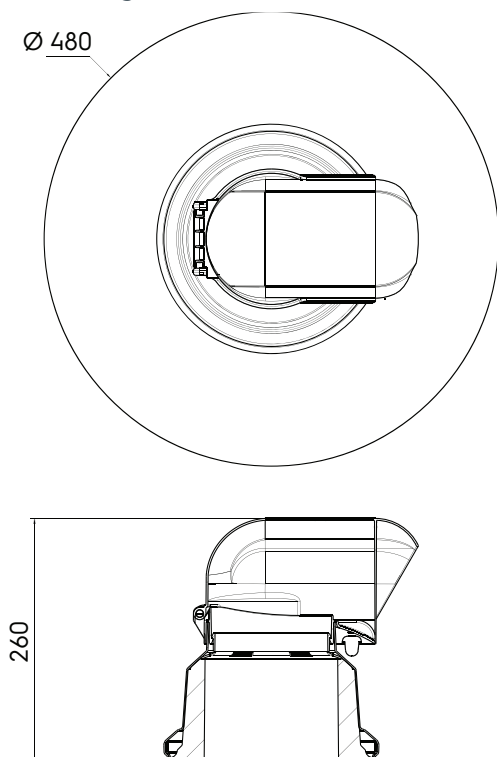

Kabel- en Leidingdakdoorvoer 120 0° PVC geïsoleerd

Artikelnummer: 0770223

Product introductie

Het geïsoleerde kabel- en leidingdoorvoersysteem biedt een slimme, brandveilige installatiemethode door gebruik te maken van een heteluchtpistool in plaats van een brander, wat zorgt voor veiligheid en gemak tijdens de werkzaamheden. De scharnierende kap zorgt voor gemakkelijke toegang, terwijl de grote binnendiameter moeiteeloos ruimte biedt aan warmtepompleidingen en kabelbundels. Met een geïntegreerde vogel- en bladbescherming blijft het systeem beschermd tegen externe elementen. Compatibel met universele en merkonafhankelijke systemen is deze invoeroplossing veelzijdig en ontworpen voor snelle, betrouwbare prestaties in elke opstelling.

- Scharnierende kap voor eenvoudige installatie
- Geïntegreerde vogel- en bladbescherming
- Grote binnendiameter voor gemakkelijke plaatsing van warmtepompleidingen en kabelbundels
- Compatibel met universele en merkonafhankelijke systemen
- Eenvoudige en brandveilige installatie door gebruik van een heteluchtpistool in plaats van een brander

Productafmetingen

Kabel- en Leidingdakdoorvoer 120 0° PVC geïsoleerd

Artikelnummer: 0770223

Technische specificaties

Specificaties	
Algemeen	
Artikel type	Kabeldoorvoeren
Technisch	
Kleur	Zwart
Materiaal	ALU/PP
Vogelbescherming	<input checked="" type="checkbox"/>
Indekstuk	<input checked="" type="checkbox"/>
Plakplaat diameter	480 mm
Plakplaat hoogte	150 mm
Indekstuk materiaal	Armourplan SM
Geïsoleerd	<input checked="" type="checkbox"/>
	120
Prestatie	
Kan verlijmd worden	<input checked="" type="checkbox"/>
Zelfklevend	<input type="checkbox"/>
UV-bestendigheid	<input checked="" type="checkbox"/>
Installatie	
Type dak	Plat
Dakhoek (min.)	0 °
Dakhoek (max.)	0 °
Afmeting	
Lengte	480 mm
Breedte	480 mm
Hoogte	260 mm
Hoogte boven het dak	260 mm
Netto gewicht	1.655 kg
Logistiek	
Brutogewicht	1.655 kg
Verpakking / lengte	393 mm
Verpakking / breedte	393 mm
Verpakking / hoogte	260 mm