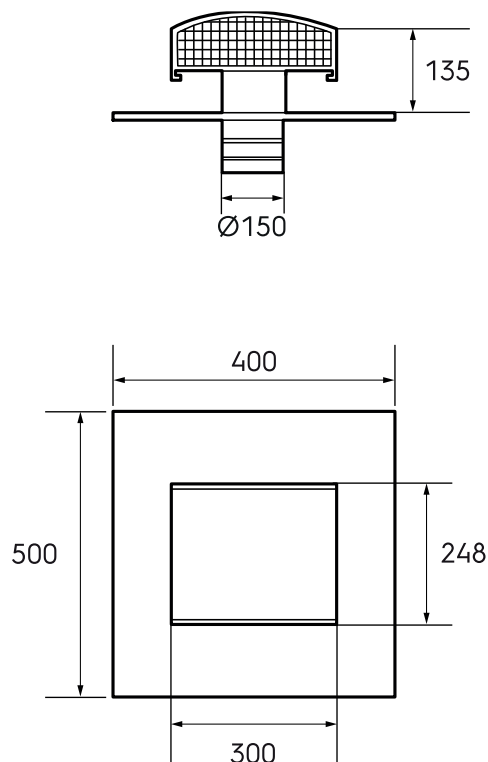

## Productafmetingen

## Technische specificaties

Technisch	
Kleur	Rood
Diameter	150 mm
Geïsoleerd	<input checked="" type="checkbox"/>
Installatie	
Type dak	Hellend
Dakhoeck (min.)	14 °

## Technische specificaties (vervolg)

Installatie	
Dakhoek (max.)	63 °
Afmeting	
Lengte bruto	500 mm
Breedte	400 mm
Hoogte	290 mm
Netto gewicht	3.1 kg