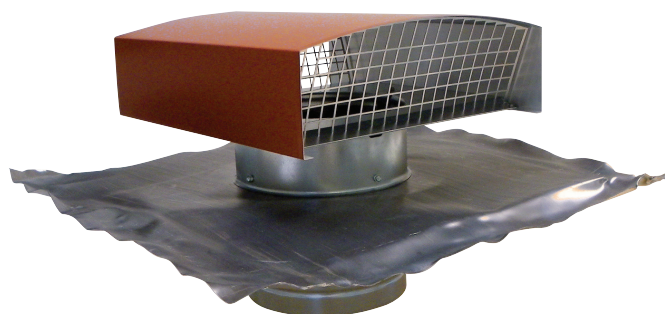

# Ubiflu 9 Rood 150

Artikelnummer: 0120051

## Product introductie

De Ubiflu 9 dakdoorvoer is geschikt voor mechanische ventilatie, luchttoevoer en ventilatiesystemen met grote debieten.

- Afneembare en lage kap
- Voorzien van een gaas om innesteling van vogels te vermijden
- Extra stevig vanaf Ø200 door metalen aansluiting onder indekdeel
- Installatie en onderhoudsgemak
- Verkrijgbaar in zwart en rood

## Technische specificaties

Technisch	
Kleur	Rood
Diameter	150 mm
Geïsoleerd	<input checked="" type="checkbox"/>
Installatie	
Type dak	Hellend
Dakhoeck (min.)	14 °

## Technische specificaties (vervolg)

Installatie	
Dakhoek (max.)	63 °
Afmeting	
Lengte bruto	500 mm
Breedte	400 mm
Hoogte	290 mm
Netto gewicht	3.1 kg