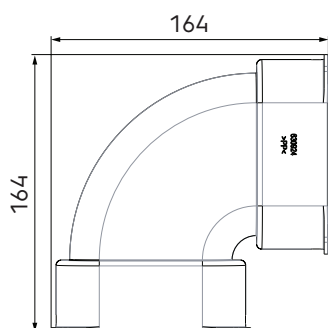

## Dimensions produit

## Spécifications techniques (suite)

Performance	
Résistance à la température (min.)	-20 °C
Résistance à la température (max.)	60 °C
Réaction au feu : Euro class	E
Zeta insufflation 1 connexion	0.23
Extrait de Zeta 1 connexion	0.23
Dimensions	
Longueur brute	164 mm
Largeur	164 mm
Hauteur	61 mm
Poids net	0.17 kg