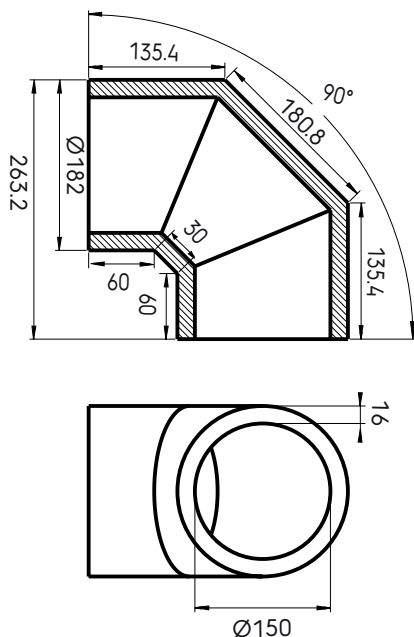

Aerfoam 150 Koleno 90°

ubbink

Build smart.

Objednací číslo: 188273

Představení produktu

Ohyb Aerfoam 150 mm 90° umožňuje změnu směru v systému Aerfoam. Je vyroben z potrubí z expandovaného polyethylenu (EPE) a minimalizuje riziko kondenzace a energetických ztrát. Je velmi lehký a jeho instalace je extrémně snadná a bezpečná. Všechny díly Aerfoam se k sobě připojují pomocí pevných, vzduchotěsných mechanických spojů. Lze je také bezpečně připevnit ke stěnám nebo stropům pomocí konzol. Aerfoam je ideální jak pro centrální mechanické větrání, tak pro systémy tepelných čerpadel pro ohřev teplé užitkové vody.

- Izolované pro minimalizaci rizika kondenzace a energetických ztrát.
- Snadné mechanické připojení a montáž.
- Lehké a snadno řezatelné, což zajišťuje rychlou instalaci.
- Odolné proti nárazům.

Výkres rozměrů

Aerfoam 150 Koleno 90°

ubbink

Build smart.

Objednací číslo: 188273

Technické specifikace

Technické	
Barva	Šedá
Izolovaný	<input checked="" type="checkbox"/>
Vnitřní rozměr	180 mm
Vnější rozměr	182 mm
Tloušťka izolace	16 mm
Vlastnosti	
Izolační výkon	0.041 W/m.K
Teplotní odolnost (min.)	-30 °C
Teplotní odolnost (max.)	60 °C
Instalační teplota (min.)	-30 °C
Instalační teplota (max.)	60 °C
Přívod Zeta 1 připojení	0.86
Zeta extrakt 1 připojení	0.86
Rozměry	
Délka brutto	263 mm
Šířka	182 mm
Výška	263 mm
Čistá hmotnost	0.07 kg