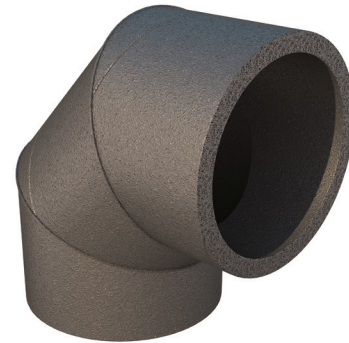

Aerfoam 150 Koleno 90°

ubbink

Build smart.

Objednací číslo: 188273

Představení produktu

Ohyb Aerfoam 150 mm 90° umožňuje změnu směru v systému Aerfoam. Je vyroben z potrubí z expandovaného polyethylenu (EPE) a minimalizuje riziko kondenzace a energetických ztrát. Je velmi lehký a jeho instalace je extrémně snadná a bezpečná. Všechny díly Aerfoam se k sobě připojují pomocí pevných, vzduchotěsných mechanických spojů. Lze je také bezpečně připevnit ke stěnám nebo stropům pomocí konzol. Aerfoam je ideální jak pro centrální mechanické větrání, tak pro systémy tepelných čerpadel pro ohřev teplé užitkové vody.

- Izolované pro minimalizaci rizika kondenzace a energetických ztrát.
- Snadné mechanické připojení a montáž.
- Lehké a snadno řezatelné, což zajišťuje rychlou instalaci.
- Odolné proti nárazům.

Výkres rozměrů

Aerfoam 150 Koleno 90°

ubbink

Build smart.

Objednací číslo: 188273

Technické specifikace

Technické	
Barva	Šedá
Izolovaný	<input checked="" type="checkbox"/>
Vnitřní rozměr	180 mm
Vnější rozměr	182 mm
Tloušťka izolace	16 mm
Vlastnosti	
Izolační výkon	0.041 W/m.K
Teplotní odolnost (min.)	-30 °C
Teplotní odolnost (max.)	60 °C
Instalační teplota (min.)	-30 °C
Instalační teplota (max.)	60 °C
Přívod Zeta 1 připojení	0.86
Zeta extrakt 1 připojení	0.86
Rozměry	
Délka brutto	263 mm
Šířka	182 mm
Výška	263 mm
Čistá hmotnost	0.07 kg