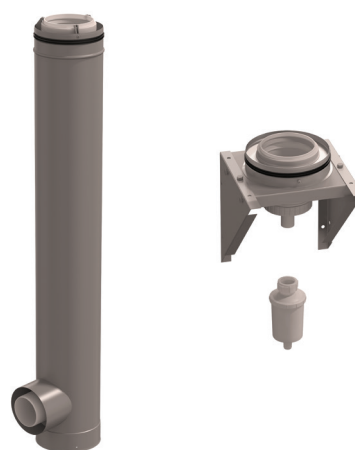

ROLUX CLV KIT PP/GALVA

Startniveau met 1 ketelaansluiting Ø125/200

Introductie

- Gemeenschappelijke rookgasafvoer en luchttoevoer voor meerdere ventilator gestuurde toestellen voorzien van een terugslagklep
- De samenstelling van de kit is afgestemd op de verdiepingen: startniveau, verdiepingsniveau en dakniveau

Voordelen

- Verkrijgbaar in een praktische kit
- 1 doos = 1 verdieping
- Eenvoudig te transporteren dankzij de doos met handvaten
- Minder artikelreferenties = minder controle
- Met geïntegreerde condensopvang

Technische gegevens		
Type	concentrisch	
Rookgasafvoer	kunststof PP	
Luchttoevoer	gegalvaniseerd	
Diameters	125/200	
Dikte	rookgasafvoer 2,7mm	luchttoevoer 0,75mm
Brandstof	gas & stookolie	
Temperatuur	120°C	
CE-markering	CE EN 14471	
Dichting	EPDM	
Kleur	naturel	

Componenten	
1 ketelaansluiting	
Muursteen verstelbaar (122,5mm tot 172,5mm)	
Condensuitloop met steun	
Balsifon	

ROLUX CLV KIT PP/GALVA

Startniveau met 1 ketelaansluiting $\text{Ø}125/200$

ubbink

Build smart.