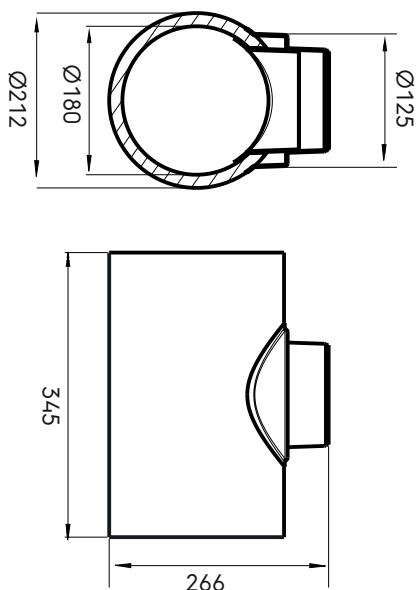

# Aerfoam 180-125 T-kusy

Objednací číslo: 188236

## Představení produktu

T-kus Aerfoam 180-125 mm umožňuje rozvětvení v systému Aerfoam. Je vyroben z potrubí z expandovaného polyethylenu (EPE) a minimalizuje riziko kondenzace a energetických ztrát. Je velmi lehký a jeho instalace je extrémně snadná a bezpečná. Všechny díly Aerfoam se k sobě připojují pomocí pevných, vzduchotěsných mechanických spojů. Lze je také bezpečně připevnit ke stěnám nebo stropům pomocí konzol. Aerfoam je ideální jak pro centrální mechanické větrání, tak pro systémy tepelných čerpadel pro ohřev teplé užitkové vody.

## Výkres rozměrů

Objednací číslo: 188236

## Technické specifikace

Technické	
Barva	Šedá
Izolovaný	<input checked="" type="checkbox"/>
Vnitřní rozměr	180 mm
Tloušťka izolace	16 mm
Vlastnosti	
Přívod Zeta 1 připojení	0.12
Rozměry	
Délka brutto	345 mm
Šířka	212 mm
Výška	266 mm
Čistá hmotnost	0.18 kg