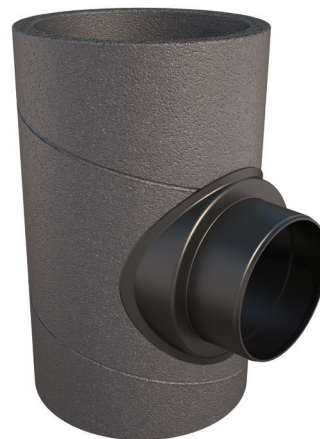

Aerfoam 180-125 T-kusy

Objednací číslo: 188236

Představení produktu

T-kus Aerfoam 180-125 mm umožňuje rozvětvení v systému Aerfoam. Je vyroben z potrubí z expandovaného polyethylenu (EPE) a minimalizuje riziko kondenzace a energetických ztrát. Je velmi lehký a jeho instalace je extrémně snadná a bezpečná. Všechny díly Aerfoam se k sobě připojují pomocí pevných, vzduchotěsných mechanických spojů. Lze je také bezpečně připevnit ke stěnám nebo stropům pomocí konzol. Aerfoam je ideální jak pro centrální mechanické větrání, tak pro systémy tepelných čerpadel pro ohřev teplé užitkové vody.

- Izolované pro minimalizaci rizika kondenzace a energetických ztrát.
- Snadné mechanické připojení a montáž.
- Lehké a snadno řezatelné, což zajišťuje rychlou instalaci.
- Odolné proti nárazům.

Výkres rozměrů