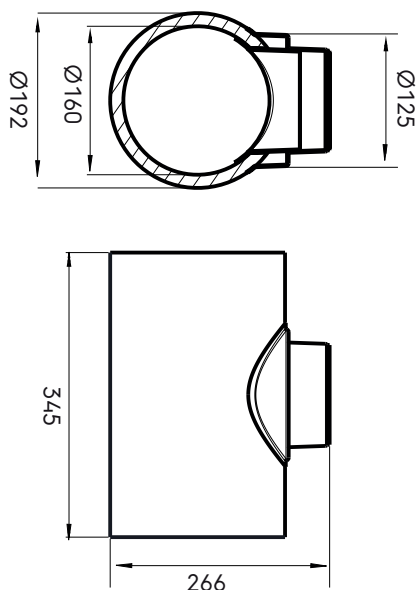

Aerfoam 160-125 T-kusy

Objednací číslo: 188238

Představení produktu

T-kus Aerfoam 160-125 mm umožňuje rozvětvení v systému Aerfoam. Je vyroben z potrubí z expandovaného polyethylenu (EPE) a minimalizuje riziko kondenzace a energetických ztrát. Je velmi lehký a jeho instalace je extrémně snadná a bezpečná. Všechny díly Aerfoam se k sobě připojují pomocí pevných, vzduchotěsných mechanických spojů. Lze je také bezpečně připevnit ke stěnám nebo stropům pomocí konzol. Aerfoam je ideální jak pro centrální mechanické větrání, tak pro systémy tepelných čerpadel pro ohřev teplé užitkové vody.

- Izolované pro minimalizaci rizika kondenzace a energetických ztrát.
- Snadné mechanické připojení a montáž.
- Lehké a snadno řezatelné, což zajišťuje rychlou instalaci.
- Odolné proti nárazům.

Výkres rozměrů

Objednací číslo: 188238

Technické specifikace

Technické	
Barva	Šedá
Izolovaný	<input checked="" type="checkbox"/>
Vnitřní rozměr	160 mm
Vlastnosti	
Přívod Zeta 1 připojení	0,17
Rozměry	
Délka brutto	316 mm
Výška	254 mm
Čistá hmotnost	0.02 kg