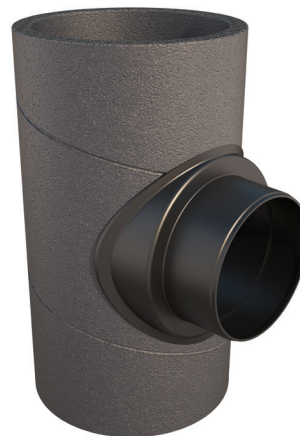

Aerfoam 160-125 T-kusy

Objednací číslo: 188238

Představení produktu

T-kus Aerfoam 160-125 mm umožňuje rozvětvení v systému Aerfoam. Je vyroben z potrubí z expandovaného polyethylenu (EPE) a minimalizuje riziko kondenzace a energetických ztrát. Je velmi lehký a jeho instalace je extrémně snadná a bezpečná. Všechny díly Aerfoam se k sobě připojují pomocí pevných, vzduchotěsných mechanických spojů. Lze je také bezpečně připevnit ke stěnám nebo stropům pomocí konzol. Aerfoam je ideální jak pro centrální mechanické větrání, tak pro systémy tepelných čerpadel pro ohřev teplé užitkové vody.

- Izolované pro minimalizaci rizika kondenzace a energetických ztrát.
- Snadné mechanické připojení a montáž.
- Lehké a snadno řezatelné, což zajišťuje rychlou instalaci.
- Odolné proti nárazům.

Výkres rozměrů

Objednací číslo: 188238

Technické specifikace

Technické	
Barva	Šedá
Izolovaný	<input checked="" type="checkbox"/>
Vnitřní rozměr	160 mm
Vlastnosti	
Přívod Zeta 1 připojení	0,17
Rozměry	
Délka brutto	316 mm
Výška	254 mm
Čistá hmotnost	0.02 kg