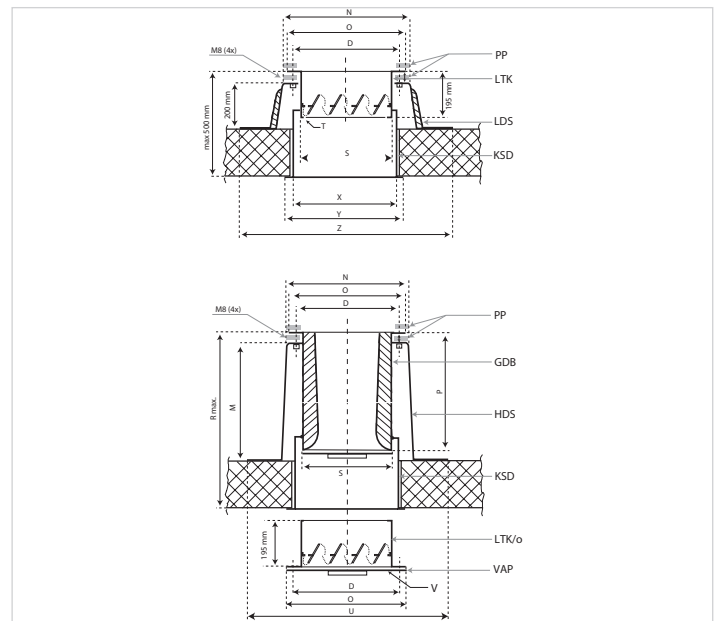

Ubiflux Roof

Dakventilatoren

Ventilateurs de toit

AFMETINGEN

Type	A	B	C	D	E	F	G	H	I	J	K	L
225	622	466	425	330	259	75	40	415	279	229	622	30
250	710	540	565	450	286	100	40	435	306	252	710	30
315	768	588	565	450	356	100	40	500	382	322	768	30
400	860	640	645	535	438	120	40	550	464	404	860	30
450	990	740	710	590	487	120	50	640	513	453	990	30
500	1130	860	915	750	541	180	50	690	567	507	1130	30

zie catalogus voor meer info.

VENTILATORGRAFIEK / GRAPHIQUE DU VENTILATEUR [Pa]

DIMENSIONS

M	N	O	P	R	S	T	U	V	W	X	Y	Z
500	380	370	495	800	285	M6X15 6X	720	Ø7 6X	300	321	383	640
500	520	510	495	800	387	M6X15 6X	860	Ø7 6X	400	423	485	780
500	520	510	495	800	387	M6X15 6X	860	Ø9 6X	400	423	485	780
500	600	600	495	800	477	M6X15 6X	940	Ø9 6X	490	513	575	860
700	670	670	695	1000	547	M8X15 6X	1070	Ø9 6X	560	583	645	930
700	870	810	695	1000	687	M8X15 6X	1350	Ø9 6X	710	710	785	1150