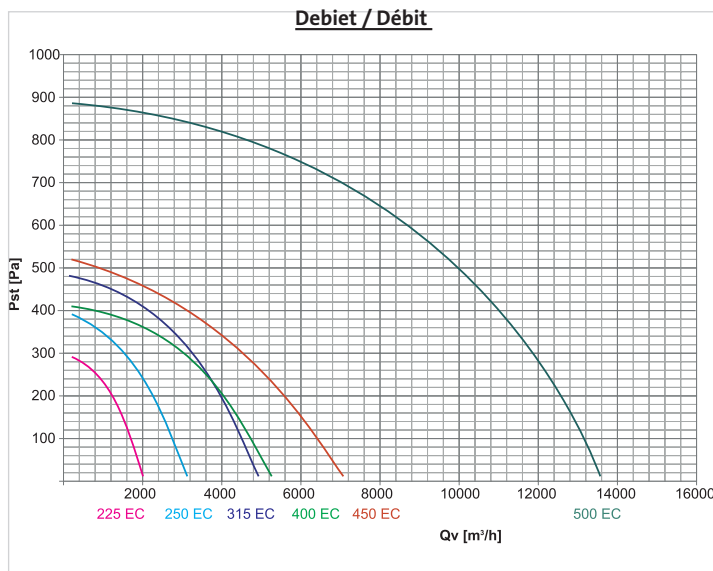

VENTILATORGRAFIEK / GRAPHIQUE DU VENTILATEUR [Pa]