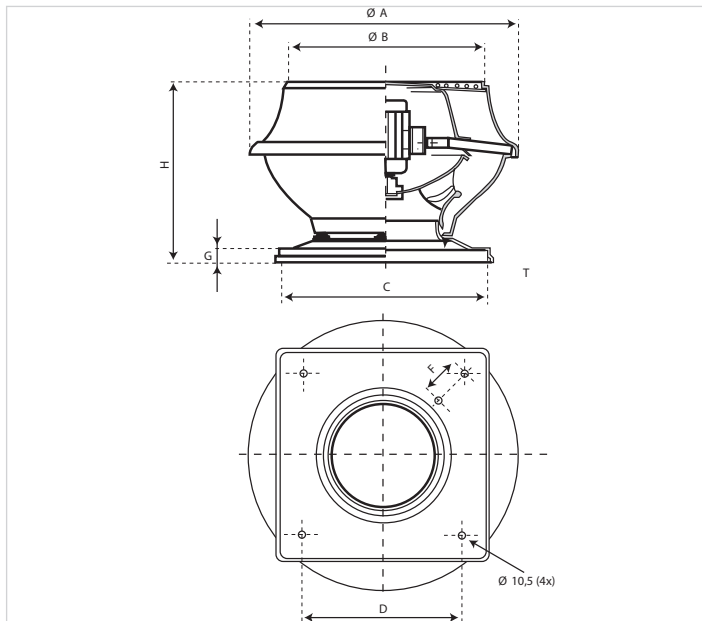

Ubiflux Roof

Dakventilatoren

Ventilateurs de toit