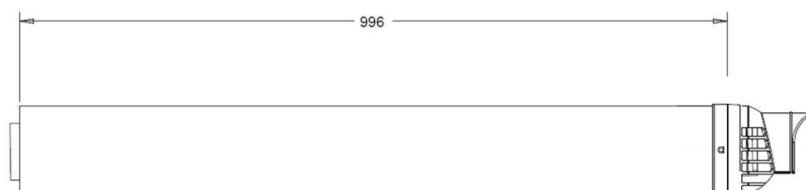

TERMINAL HORIZONTAL D60/100 blanc

Le colis comprend :

- Un terminal nez blanc lg 1000mm
- Une rosace extérieure noire
- Une rosace intérieure blanche
- Une notice d'installation

Le terminal est compatible avec tous nos conduits D60/100.

Caractéristiques techniques

Terminal horizontal D60/100	
Référence	227 008 (100000227008)
Dimensions colis	1200x120x120
Poids colis	1,035 Kg
EAN Code	8713645195049