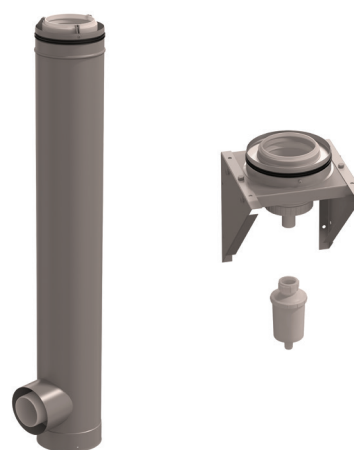

ROLUX CLV KIT PP/GALVA

Startniveau met 1 ketelaansluiting Ø110/160

Introductie

- Gemeenschappelijke rookgasafvoer en luchttoevoer voor meerdere ventilator gestuurde toestellen voorzien van een terugslagklep
- De samenstelling van de kit is afgestemd op de verdiepingen: startniveau, verdiepingsniveau en dakniveau

Voordelen

- Verkrijgbaar in een praktische kit
- 1 doos = 1 verdieping
- Eenvoudig te transporteren dankzij de doos met handvaten
- Minder artikelreferenties = minder controle
- Met geïntegreerde condensopvang

Technische gegevens

Type	concentrisch	
Rookgasafvoer	kunststof PP	
Luchttoevoer	gegalvaniseerd	
Diameters	110/160	
Dikte	rookgasafvoer 2,7mm	luchttoevoer 0,4mm
Brandstof	gas & stookolie	
Temperatuur	120°C	
CE-markering	CE EN 14471	
Dichting	EPDM	
Kleur	naturel	

Componenten

1 ketelaansluiting
Muursteen verstelbaar (122,5mm tot 172,5mm)
Condensuitloop met steun
Balsifon

ROLUX CLV KIT PP/GALVA

Startniveau met 1 ketelaansluiting $\text{Ø}110/160$

ubbink

Build smart.

Afmetingen