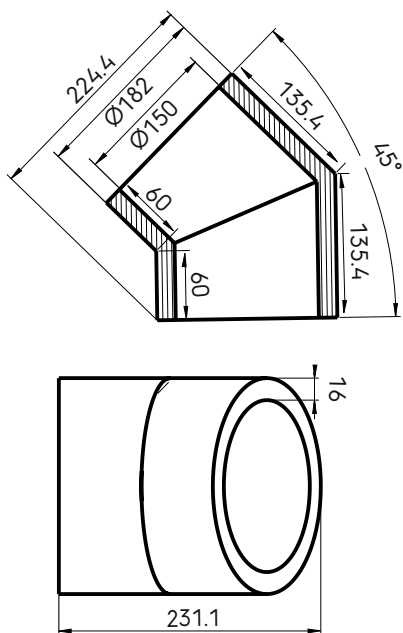

Aerfoam 150 Koleno 45°

Objednací číslo: 188272

Představení produktu

Ohyb Aerfoam 150 mm 45° umožňuje změnu směru v systému Aerfoam. Je vyroben z potrubí z expandovaného polyethylenu (EPE) a minimalizuje riziko kondenzace a energetických ztrát. Je velmi lehký a jeho instalace je extrémně snadná a bezpečná. Všechny díly Aerfoam se k sobě připojují pomocí pevných, vzduchotěsných mechanických spojů. Lze je také bezpečně připevnit ke stěnám nebo stropům pomocí konzol. Aerfoam je ideální jak pro centrální mechanické větrání, tak pro systémy tepelných čerpadel pro ohřev teplé užitkové vody.

- Izolované pro minimalizaci rizika kondenzace a energetických ztrát.
- Snadné mechanické připojení a montáž.
- Lehké a snadno řezatelné, což zajišťuje rychlou instalaci.
- Odolné proti nárazům.

Výkres rozměrů

Aerfoam 150 Koleno 45°

ubbink

Build smart.

Objednací číslo: 188272

Technické specifikace

Technické	
Barva	Šedá
Izolovaný	<input checked="" type="checkbox"/>
Vnitřní rozměr	150 mm
Vnější rozměr	182 mm
Tloušťka izolace	16 mm
Vlastnosti	
Izolační výkon	0.041 W/m.K
Teplotní odolnost (min.)	-30 °C
Teplotní odolnost (max.)	60 °C
Instalační teplota (min.)	-30 °C
Instalační teplota (max.)	60 °C
Přívod Zeta 1 připojení	0.5
Zeta extrakt 1 připojení	0.5
Rozměry	
Délka brutto	224 mm
Šířka	182 mm
Výška	231 mm
Čistá hmotnost	0.05 kg