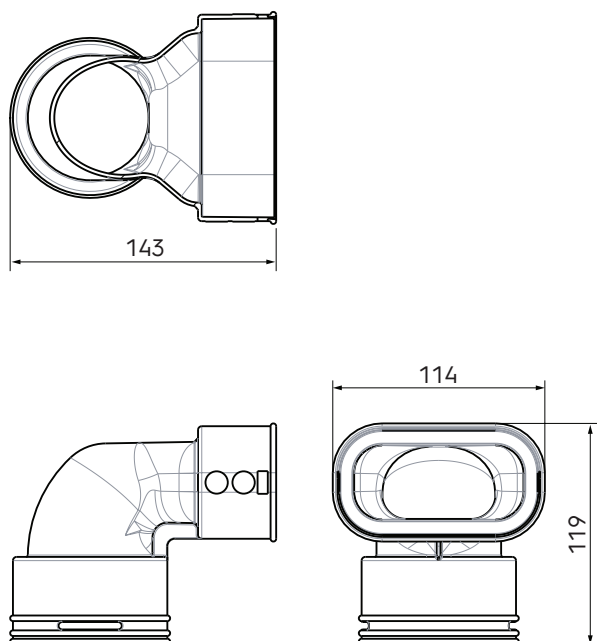

Air Excellent Verloop AE34c-AE35sc set

Artikelnummer: 0188537

Product introductie

De adapter AE34C naar AE35SC is ontwikkeld om een overgang te maken van het luchtverdeelsysteem AE34 Circular naar AE35 Semi Circular.

Productafmetingen

Technische specificaties

Specificaties	
Technisch	
Kleur	Groen
Materiaal	Kunststof
Anti statisch	<input checked="" type="checkbox"/>
Anti Microbieel	<input checked="" type="checkbox"/>
Prestatie	
Temperatuurbestendigheid (min.)	-20 °C

Air Excellent Verloop AE34c-AE35sc set

Artikelnummer: 0188537

Technische specificaties (vervolg)

Prestatie	
Temperatuurbestendigheid (max.)	60 °C
Reactie bij brand: Euroklasse	E
Zeta-waarde 1x luchttoevoer	2.38
Zeta-waarde 1x luchtafvoer	2.38
Afmeting	
Lengte	143 mm
Breedte	114 mm
Hoogte	119 mm
Netto gewicht	0.132 kg

Air Excellent Verloop AE34c-AE35sc set

Artikelnummer: 0188537

Technische details

AE34C → AE35SC AE35SC → AE34C				
Zeta [-]	2,38		1,14	
Aansluitingen	1		1	
Qv [m³/h]	v [m/s]	Δp [Pa]	v [m/s]	Δp [Pa]
0	0,0	0,0	0,0	0,0
5	0,4	0,3	0,5	0,1
10	0,9	1,1	0,9	0,6
15	1,3	2,5	1,4	1,3
20	1,8	4,5	1,8	2,2
25	2,2	7,0	2,3	3,5
30	2,7	10,0	2,7	5,0
35	3,1	13,7	3,2	6,9
40	3,6	17,8	3,6	9,0
45	4,0	22,6	4,1	11,3
50	4,5	27,9	4,6	14,0
55	4,9	33,7	5,0	16,9
60	5,3	40,1	-	-