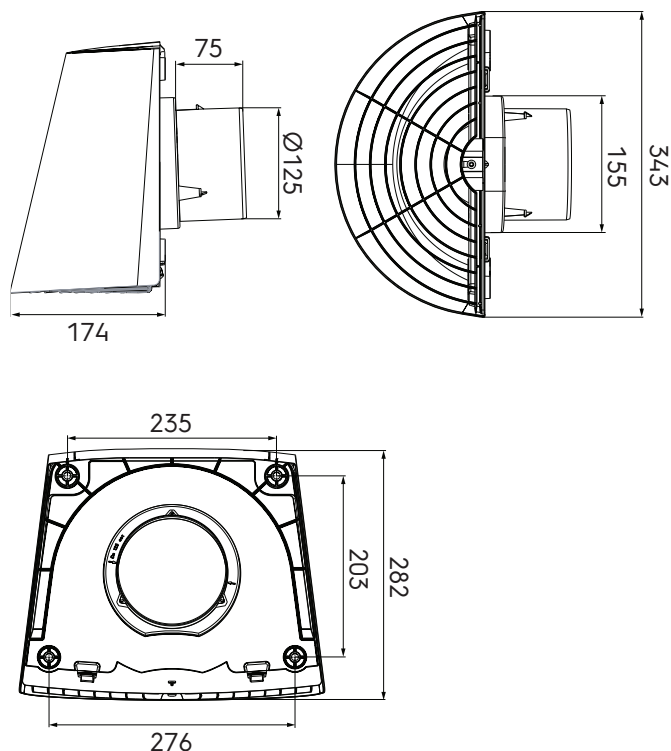

Contego nástěnná mřížka 125mm černo-šedá

Objednací číslo: 188844

Představení produktu

Contego nástěnná mřížka se používá v systémech řízeného větrání. Je vhodná pro přívod i odtah vzduchu, k jednotce se připojuje skrz izolované potrubí Aerfoam. Contego spojuje funkčnost a jednoduchost instalace. Zabraňuje odkapávání vody, minimalizuje usazování nečistot, má vespodu mřížku, čímž zabraňuje dostat se dovnitř škůdcům. Je vyrobena z pevného UV odolného PP materiálu, její černo-šedá úprava bude dobře sedět s každou zdí. Instalace je rychlá a jednoduchá, s nástěnnou základnou umožňující snadný přístup a uzávěrem, který se jednoduše nahoře zacvakne.

- vhodná pro přívod i odtah vzduchu
- rychlá a jednoduchá instalace umožňující jednoduchý přístup
- vyrobena z pevného UV odolného PP materiálu
- navržena tak, aby zabraňovala stékání vody po zdi, usazování nečistot kolem a přístupu škůdců dovnitř
- díky modernímu, nenápadnému designu se přizpůsobí všem typům povrchů zdí

Výkres rozměrů

Contego nástěnná mřížka 125mm černo-šedá

Objednací číslo: 188844

Technické specifikace

Specifikace	
Technické	
Barva	Antracitová
Kód barvy	RAL 7021
Materiál	PP
Průměr	125 mm
Směr proudění vzduchu	Přívod / odtah
Rozměry	
Délka brutto	266 mm
Šířka	343 mm
Výška	282 mm
Čistá hmotnost	0.688 kg

Contego nástěnná mřížka 125mm černo-šedá

Objednací číslo: 188844

Technické specifikace

Zeta [-]	Přívod vzduchu		Odvod vzduchu	
	0,57		1,41	
Qv [m ³ /h]	v [m/s]	Δp [Pa]	v [m/s]	Δp [Pa]
0	0,0	0,0	0,0	0,0
50	1,1	0,4	1,1	1,1
100	2,3	1,7	2,3	4,3
150	3,4	3,9	3,4	9,6
200	4,5	6,9	4,5	17,0
250	5,7	10,8	5,7	26,6